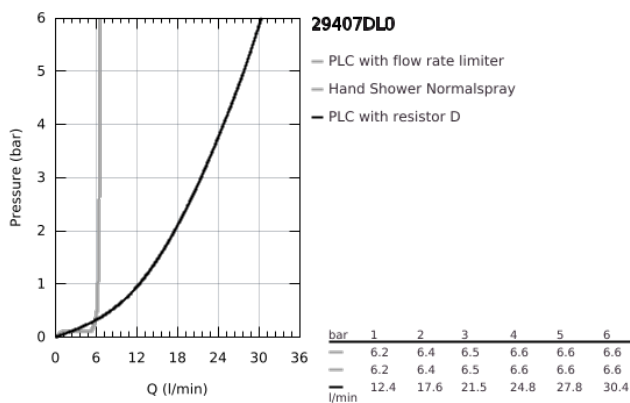

29 407 DL0 ATRIO COMBINAÇÃO DE BANHEIRA E DUCHE (5 FUROS)

DESCRIÇÃO DO PRODUTO

- Colour: brushed warm sunset
- Castelos de discos cerâmicos 1/2", 90°
- Acabamento GROHE LongLife
- Composto por:
- Com manípulos laterais
- Bica com mousseur e inversor bica/duche
- Chuveiro de mão Rainshower Aqua Stick 6.5 l/min
- Bicha de chuveiro 2000 mm
- Ligações flexíveis
- Válvulas anti-retorno
- Pode ser utilizado com 29 037 002
- Dois conjuntos de tampas diferentes incluídos. Um conjunto com marcação "H" e "C" e outro conjunto sem marcação.