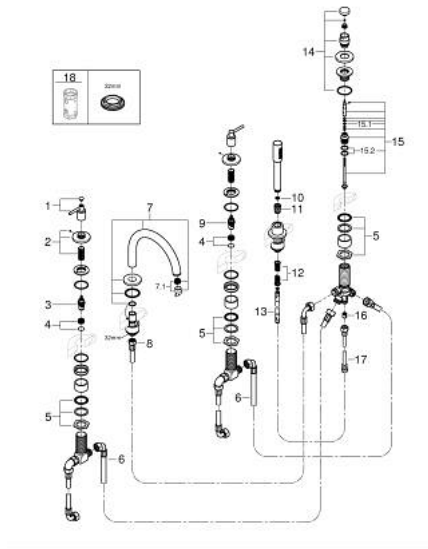

29 407 DL0 ATRIO COMBINAÇÃO DE BANHEIRA E DUCHE (5 FUROS)

PEÇAS DE REPOSIÇÃO , novembro 2022 – now

- 1: Atrio New manípulo da alavanca (Spare part-nr. 14218DL0)
- 2: Espelho (Spare part-nr. 101351DL00)
- 3: Castelo de discos cerâmicos 3/4" (Spare part-nr. 45888000)
- 4: Sede 3/4" (Spare part-nr. 45345000)
- 5: conjunto de montagem (Spare part-nr. 45444000)
- 6: Bicha flexível: entradas de água fria e quente
Para Lineare 32 115, 33 848, Europlus
Eurodisc, Essence, Eurostyle, Concetto, Eurosmart. (Spare part-nr. 48019000)
- 7: Bica giratória 3/4" (Spare part-nr. 101350DL00)
- 7.1: Perlator tipo "Mousseur" (Spare part-nr. 13926000)
- 8: Bicha flexível: entradas de água fria e quente
Para Lineare 32 115, 33 848, Europlus
Eurodisc, Essence, Eurostyle, Concetto, Eurosmart. (Spare part-nr. 48018000)
- 9: Castelo de discos cerâmicos 3/4" (Spare part-nr. 45887000)
- 10: filtro (Spare part-nr. 0700200M)
- 11: porca cônica (Spare part-nr. 08864DL0)
- 12: Mola (Spare part-nr. 00869000)
- 13: Flexível metálico (Spare part-nr. 28146000)
- 14: Manípulo regulador com Aquadimmer (Spare part-nr. 48411DL0)
- 15: Inversor (Spare part-nr. 45443000)
- 15.1: o'ring (Spare part-nr. 0128300M)
- 15.2: o'ring (Spare part-nr. 0120500M)
- 16: Sede 1/2" (Spare part-nr. 08565000)
- 17: Bicha flexível: entradas de água fria e quente
Para Lineare 32 115, 33 848, Europlus
Eurodisc, Essence, Eurostyle, Concetto, Eurosmart. (Spare part-nr. 07300000)
- 18: Chave de caixa (Spare part-nr. 19332000)*