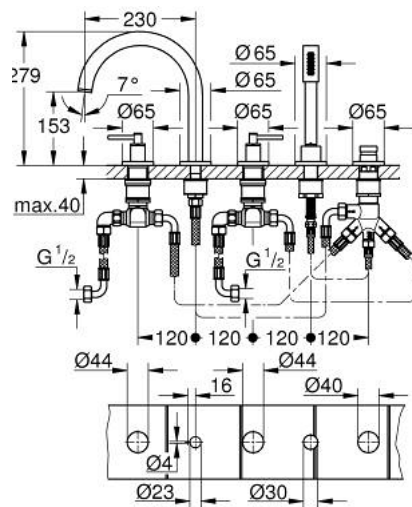

29 407 DL0 ATRIO COMBINAÇÃO DE BANHEIRA E DUCHE (5 FUROS)

DESCRIÇÃO DO PRODUTO

- Colour: brushed warm sunset
- Castelos de discos cerâmicos 1/2", 90°
- Acabamento GROHE LongLife
- Composto por:
- Com manípulos laterais
- Bica com mousseur e inversor bica/duche
- Chuveiro de mão Rainshower Aqua Stick 6.5 l/min
- Bicha de chuveiro 2000 mm
- Ligações flexíveis
- Válvulas anti-retorno
- Pode ser utilizado com 29 037 002
- Dois conjuntos de tampas diferentes incluídos. Um conjunto com marcação "H" e "C" e outro conjunto sem marcação.