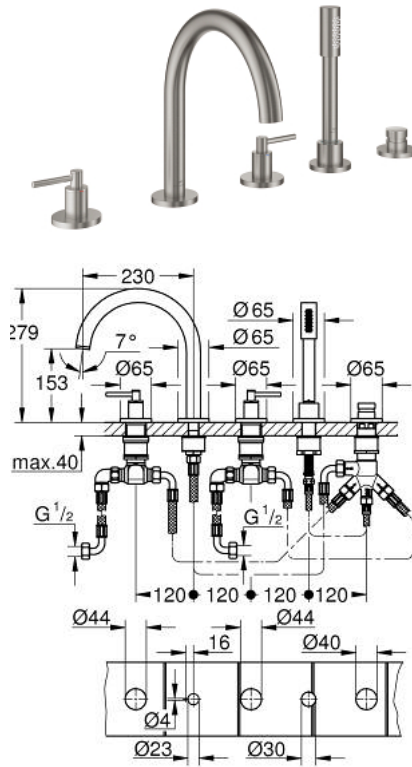

29 407 DC0 ATRIO COMBINAÇÃO DE BANHEIRA E DUCHE (5 FUROS)