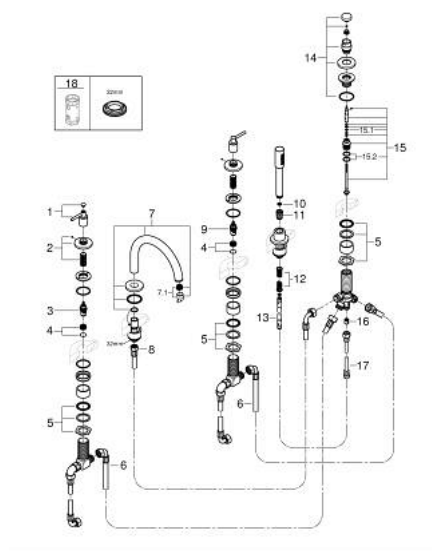

29 407 DC0 ATRIO COMBINAÇÃO DE BANHEIRA E DUCHE (5 FUROS)

PEÇAS DE REPOSIÇÃO , outubro 2021 – now

- 1: Atrio New par de manipulós (Spare part-nr. 14218DC0)
- 2: Espelho (Spare part-nr. 101351DC00)
- 3: Castelo de discos cerâmicos 3/4" (Spare part-nr. 45888000)
- 4: Sede 3/4" (Spare part-nr. 45345000)
- 5: conjunto de montagem (Spare part-nr. 45444000)
- 6: Bicha flexível: entradas de água fria e quente
Para Lineare 32 115, 33 848, Europlus
Eurodisc, Essence, Eurostyle, Concetto, Eurosmart. (Spare part-nr. 48019000)
- 7: Bica giratória 3/4" (Spare part-nr. 101350DC00)
- 7.1: Perlator tipo "Mousseur" (Spare part-nr. 13926000)
- 8: Bicha flexível: entradas de água fria e quente
Para Lineare 32 115, 33 848, Europlus
Eurodisc, Essence, Eurostyle, Concetto, Eurosmart. (Spare part-nr. 48018000)
- 9: Castelo de discos cerâmicos 3/4" (Spare part-nr. 45887000)
- 10: filtro (Spare part-nr. 0700200M)
- 11: porca cônica (Spare part-nr. 08864DC0)
- 12: Mola (Spare part-nr. 00869000)
- 13: Flexível metálico (Spare part-nr. 28146000)
- 14: Manipulo regulador com Aquadimmer (Spare part-nr. 48411DC0)
- 15: Inversor (Spare part-nr. 45443000)
- 15.1: o'ring (Spare part-nr. 0128300M)
- 15.2: o'ring (Spare part-nr. 0120500M)
- 16: Sede 1/2" (Spare part-nr. 08565000)
- 17: Bicha flexível: entradas de água fria e quente
Para Lineare 32 115, 33 848, Europlus
Eurodisc, Essence, Eurostyle, Concetto, Eurosmart. (Spare part-nr. 07300000)
- 18: Chave de caixa (Spare part-nr. 19332000)*