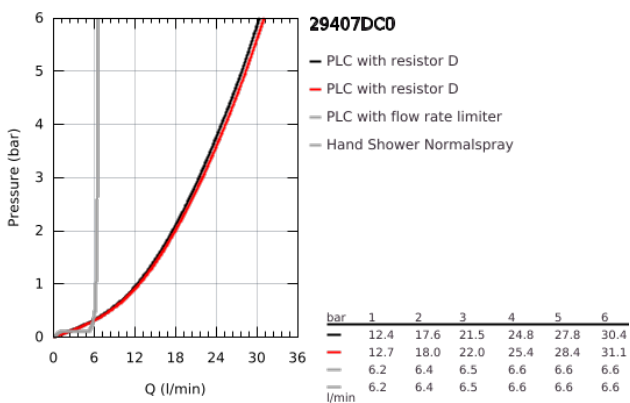

29 407 DC0 ATRIO COMBINAÇÃO DE BANHEIRA E DUCHE (5 FUROS)

DESCRIÇÃO DO PRODUTO

- Colour: supersteel
- Castelos de discos cerâmicos 1/2", 90°
- Acabamento GROHE LongLife
- Composto por:
- Com manípulos laterais
- Bica com mousseur e inversor bica/duche
- Chuveiro de mão Rainshower Aqua Stick 6.5 l/min
- Bicha de chuveiro 2000 mm
- Ligações flexíveis
- Válvulas anti-retorno
- Pode ser utilizado com 29 037 002
- Dois conjuntos de tampas diferentes incluídos. Um conjunto com marcação "H" e "C" e outro conjunto sem marcação.