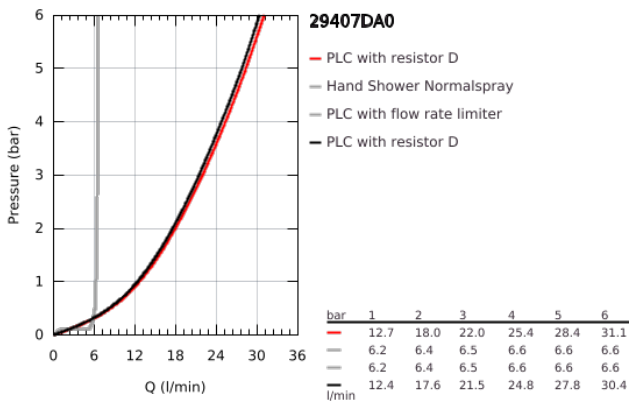

29 407 DA0 ATRIO COMBINAÇÃO DE BANHEIRA E DUCHE (5 FUROS)

DESCRIÇÃO DO PRODUTO

- Colour: warm sunset
- Castelos de discos cerâmicos 1/2", 90°
- Acabamento GROHE LongLife
- Composto por:
- Com manípulos laterais
- Bica com mousseur e inversor bica/duche
- Chuveiro de mão Rainshower Aqua Stick 6.5 l/min
- Bicha de chuveiro 2000 mm
- Ligações flexíveis
- Válvulas anti-retorno
- Pode ser utilizado com 29 037 002
- Dois conjuntos de tampas diferentes incluídos. Um conjunto com marcação "H" e "C" e outro conjunto sem marcação.