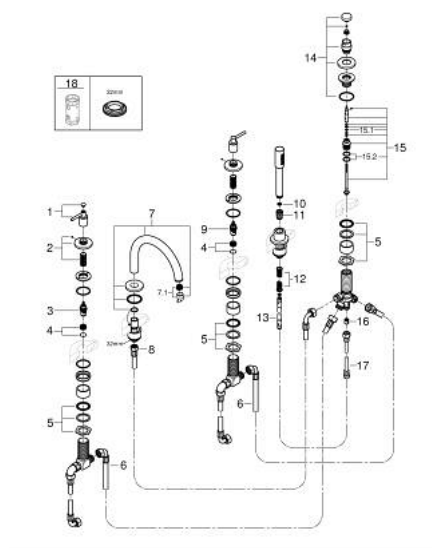

29 407 DA0 ATRIO COMBINAÇÃO DE BANHEIRA E DUCHE (5 FUROS)

PEÇAS DE REPOSIÇÃO , outubro 2021 – now

- 1: Atrio New par de manipululos (Spare part-nr. 14218DA0)
- 2: Espelho (Spare part-nr. 101351DA00)
- 3: Castelo de discos cerâmicos 3/4" (Spare part-nr. 45888000)
- 4: Sede 3/4" (Spare part-nr. 45345000)
- 5: conjunto de montagem (Spare part-nr. 45444000)
- 6: Bicha flexível: entradas de água fria e quente
Para Lineare 32 115, 33 848, Europlus
Eurodisc, Essence, Eurostyle, Concetto, Eurosmart. (Spare part-nr. 48019000)
- 7: Bica giratória 3/4" (Spare part-nr. 101350DA00)
- 7.1: Perlator tipo "Mousseur" (Spare part-nr. 13926000)
- 8: Bicha flexível: entradas de água fria e quente
Para Lineare 32 115, 33 848, Europlus
Eurodisc, Essence, Eurostyle, Concetto, Eurosmart. (Spare part-nr. 48018000)
- 9: Castelo de discos cerâmicos 3/4" (Spare part-nr. 45887000)
- 10: filtro (Spare part-nr. 0700200M)
- 11: porca cônica (Spare part-nr. 08864DA0)
- 12: Mola (Spare part-nr. 00869000)
- 13: Flexível metálico (Spare part-nr. 28146000)
- 14: Manipulo regulador com Aquadimmer (Spare part-nr. 48411DA0)
- 15: Inversor (Spare part-nr. 45443000)
- 15.1: o'ring (Spare part-nr. 0128300M)
- 15.2: o'ring (Spare part-nr. 0120500M)
- 16: Sede 1/2" (Spare part-nr. 08565000)
- 17: Bicha flexível: entradas de água fria e quente
Para Lineare 32 115, 33 848, Europlus
Eurodisc, Essence, Eurostyle, Concetto, Eurosmart. (Spare part-nr. 07300000)
- 18: Chave de caixa (Spare part-nr. 19332000)*