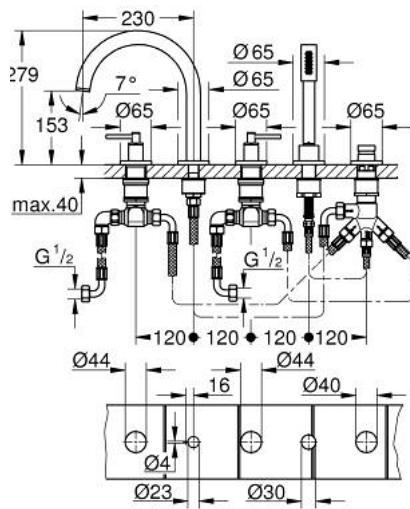

29 407 DA0 ATRIO COMBINAÇÃO DE BANHEIRA E DUCHE (5 FUROS)