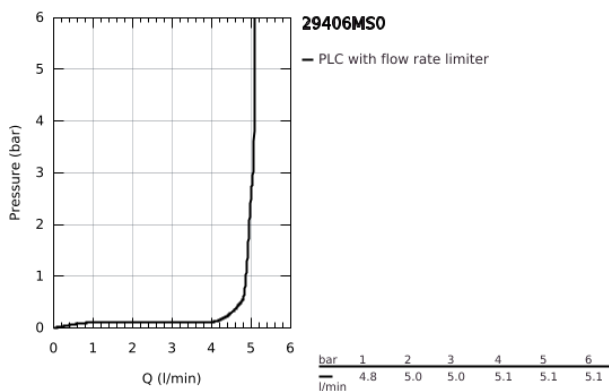

## 29 406 MS0 ATRIO MONOCOMANDO DE LAVATÓRIO (2 FUROS) JOYSTICK

### DESCRIÇÃO DO PRODUTO

- Colour: satin steel
- Montagem na parede
- Sem elemento encastrável
- Elemento exterior para 23 429 000
- Cartucho GROHE FeatherControl Joystick
- Acabamento GROHE LongLife
- GROHE EcoJoy para menor consumo e jato perfeito
- Caudal máximo (a 3 bar): 5 l/min
- Distância entre centros 110 mm
- Comprimento 221 mm