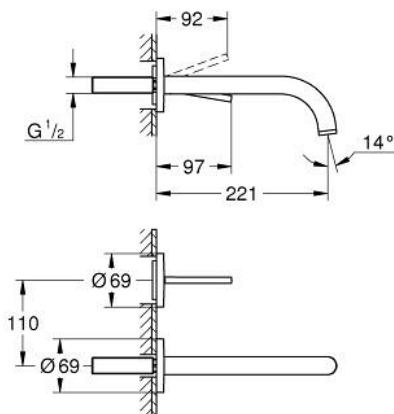

## 29 406 MS0 ATRIO MONOCOMANDO DE LAVATÓRIO (2 FUROS) JOYSTICK

### DESCRIÇÃO DO PRODUTO

- Colour: satin steel
- Montagem na parede
- Sem elemento encastrável
- Elemento exterior para 23 429 000
- Cartucho GROHE FeatherControl Joystick
- Acabamento GROHE LongLife
- GROHE EcoJoy para menor consumo e jato perfeito
- Caudal máximo (a 3 bar): 5 l/min
- Distância entre centros 110 mm
- Comprimento 221 mm