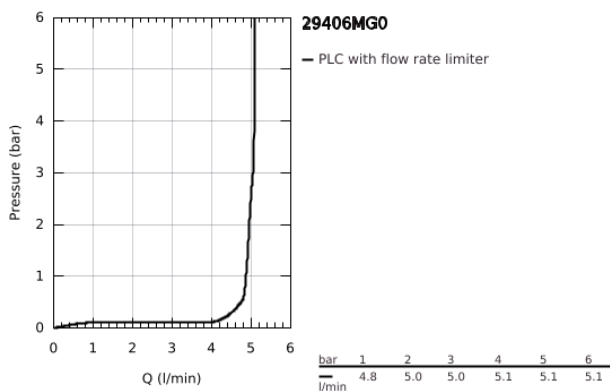

29 406 MG0 ATRIO MONOCOMANDO DE LAVATÓRIO (2 FUROS) JOYSTICK

DESCRIÇÃO DO PRODUTO

- Colour: satin graphite
- Montagem na parede
- Sem elemento encastrável
- Elemento exterior para 23 429 000
- Cartucho GROHE FeatherControl Joystick
- Acabamento GROHE LongLife
- GROHE EcoJoy para menor consumo e jato perfeito
- Caudal máximo (a 3 bar): 5 l/min
- Distância entre centros 110 mm
- Comprimento 221 mm