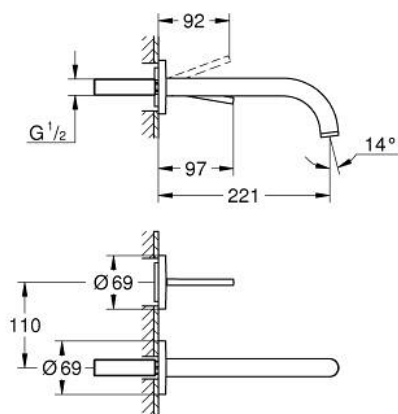

29 406 MG0 ATRIO MONOCOMANDO DE LAVATÓRIO (2 FUROS) JOYSTICK

DESCRIÇÃO DO PRODUTO

- Colour: satin graphite
- Montagem na parede
- Sem elemento encastrável
- Elemento exterior para 23 429 000
- Cartucho GROHE FeatherControl Joystick
- Acabamento GROHE LongLife
- GROHE EcoJoy para menor consumo e jato perfeito
- Caudal máximo (a 3 bar): 5 l/min
- Distância entre centros 110 mm
- Comprimento 221 mm

29 406 MG0 ATRIO MONOCOMANDO DE LAVATÓRIO (2 FUROS) JOYSTICK

PEÇAS DE REPOSIÇÃO , outubro 2021 – now

1: Perlator tipo "Mousseur" (Spare part-nr. 48408000)

2: extensão (Spare part-nr. 46901000)*

* Acessórios Opcionais