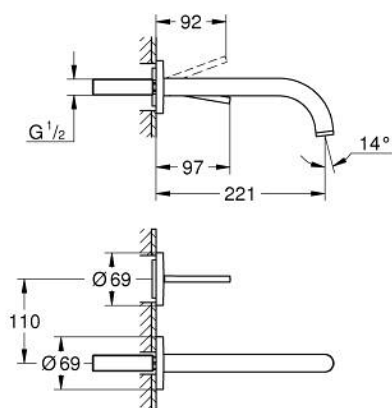

29 406 KF0 ATRIO MONOCOMANDO DE LAVATÓRIO (2 FUROS) JOYSTICK

DESCRIÇÃO DO PRODUTO

- Colour: phantom black
- Montagem na parede
- Sem elemento encastrável
- Elemento exterior para 23 429 000
- Cartucho GROHE FeatherControl Joystick
- GROHE EcoJoy para menor consumo e jato perfeito
- Caudal máximo (a 3 bar): 5 l/min
- Distância entre centros 110 mm
- Comprimento 221 mm

29 406 KF0 ATRIO MONOCOMANDO DE LAVATÓRIO (2 FUROS) JOYSTICK

PEÇAS DE REPOSIÇÃO , janeiro 2024 – now

1: Perlator tipo "Mousseur" (Spare part-nr. 48408000)

2: extensão (Spare part-nr. 46901000)*

* Acessórios Opcionais