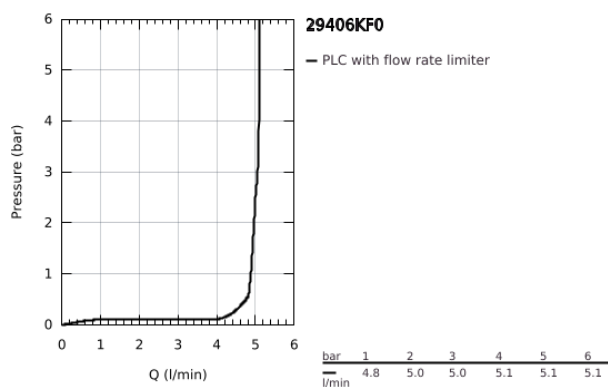

29 406 KF0 ATRIO MONOCOMANDO DE LAVATÓRIO (2 FUROS) JOYSTICK

DESCRIÇÃO DO PRODUTO

- Colour: phantom black
- Montagem na parede
- Sem elemento encastrável
- Elemento exterior para 23 429 000
- Cartucho GROHE FeatherControl Joystick
- GROHE EcoJoy para menor consumo e jato perfeito
- Caudal máximo (a 3 bar): 5 l/min
- Distância entre centros 110 mm
- Comprimento 221 mm