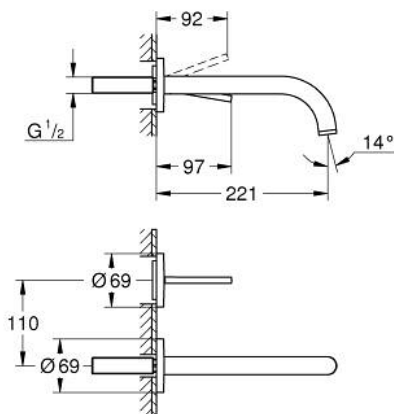

### DESCRIÇÃO DO PRODUTO

- Colour: brushed warm sunset
- Montagem na parede
- Sem elemento encastrável
- Elemento exterior para 23 429 000
- Cartucho GROHE FeatherControl Joystick
- Acabamento GROHE LongLife
- GROHE EcoJoy para menor consumo e jato perfeito
- Caudal máximo (a 3 bar): 5 l/min
- Distância entre centros 110 mm
- Comprimento 221 mm