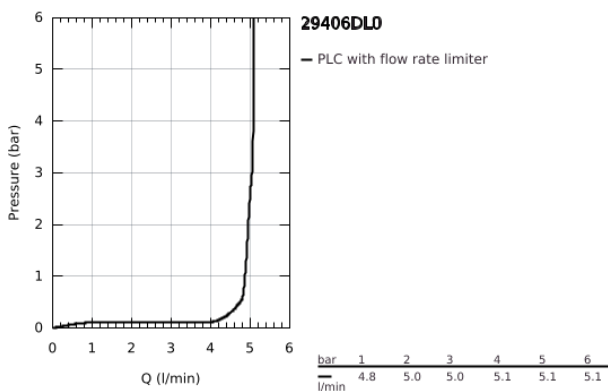

## 29 406 DL0 ATRIO MONOCOMANDO DE LAVATÓRIO (2 FUROS) JOYSTICK

### DESCRIÇÃO DO PRODUTO

- Colour: brushed warm sunset
- Montagem na parede
- Sem elemento encastrável
- Elemento exterior para 23 429 000
- Cartucho GROHE FeatherControl Joystick
- Acabamento GROHE LongLife
- GROHE EcoJoy para menor consumo e jato perfeito
- Caudal máximo (a 3 bar): 5 l/min
- Distância entre centros 110 mm
- Comprimento 221 mm