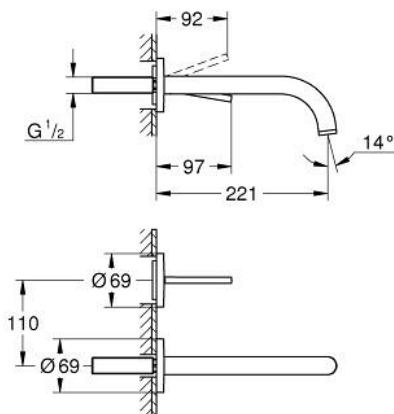

29 406 DC0 ATRIO MONOCOMANDO DE LAVATÓRIO (2 FUROS) JOYSTICK

DESCRIÇÃO DO PRODUTO

- Colour: supersteel
- Montagem na parede
- Sem elemento encastrável
- Elemento exterior para 23 429 000
- Cartucho GROHE FeatherControl Joystick
- Acabamento GROHE LongLife
- GROHE EcoJoy para menor consumo e jato perfeito
- Caudal máximo (a 3 bar): 5 l/min
- Distância entre centros 110 mm
- Comprimento 221 mm

29 406 DC0 ATRIO MONOCOMANDO DE LAVATÓRIO (2 FUROS) JOYSTICK

PEÇAS DE REPOSIÇÃO , outubro 2021 – now

1: Perlator tipo "Mousseur" (Spare part-nr. 48408000)

2: extensão (Spare part-nr. 46901000)*

* Acessórios Opcionais