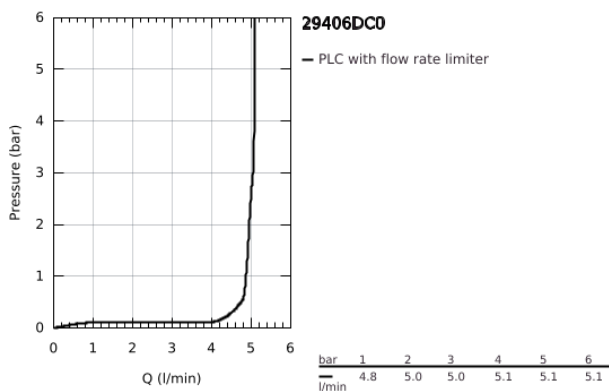

29 406 DC0 ATRIO MONOCOMANDO DE LAVATÓRIO (2 FUROS) JOYSTICK

DESCRIÇÃO DO PRODUTO

- Colour: supersteel
- Montagem na parede
- Sem elemento encastrável
- Elemento exterior para 23 429 000
- Cartucho GROHE FeatherControl Joystick
- Acabamento GROHE LongLife
- GROHE EcoJoy para menor consumo e jato perfeito
- Caudal máximo (a 3 bar): 5 l/min
- Distância entre centros 110 mm
- Comprimento 221 mm