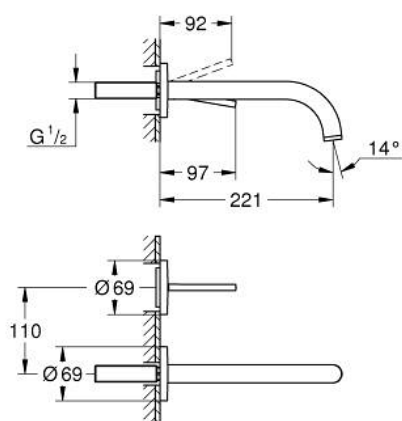

29 406 DA0 ATRIO MONOCOMANDO DE LAVATÓRIO (2 FUROS) JOYSTICK

DESCRIÇÃO DO PRODUTO

- Colour: warm sunset
- Montagem na parede
- Sem elemento encastrável
- Elemento exterior para 23 429 000
- Cartucho GROHE FeatherControl Joystick
- Acabamento GROHE LongLife
- GROHE EcoJoy para menor consumo e jato perfeito
- Caudal máximo (a 3 bar): 5 l/min
- Distância entre centros 110 mm
- Comprimento 221 mm

29 406 DA0 ATRIO MONOCOMANDO DE LAVATÓRIO (2 FUROS) JOYSTICK

PEÇAS DE REPOSIÇÃO , outubro 2021 – now

1: Perlator tipo "Mousseur" (Spare part-nr. 48408000)

2: extensão (Spare part-nr. 46901000)*

* Acessórios Opcionais