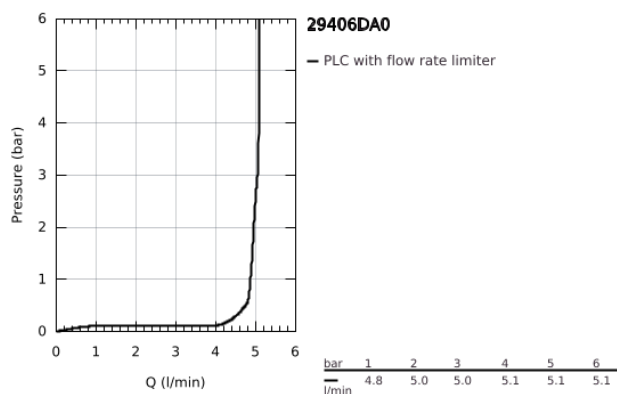

29 406 DA0 ATRIO MONOCOMANDO DE LAVATÓRIO (2 FUROS) JOYSTICK

DESCRIÇÃO DO PRODUTO

- Colour: warm sunset
- Montagem na parede
- Sem elemento encastrável
- Elemento exterior para 23 429 000
- Cartucho GROHE FeatherControl Joystick
- Acabamento GROHE LongLife
- GROHE EcoJoy para menor consumo e jato perfeito
- Caudal máximo (a 3 bar): 5 l/min
- Distância entre centros 110 mm
- Comprimento 221 mm