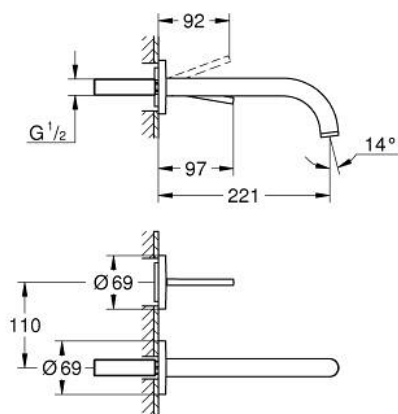

### DESCRIÇÃO DO PRODUTO

- Colour: brushed hard graphite
- Montagem na parede
- Sem elemento encastrável
- Elemento exterior para 23 429 000
- Cartucho GROHE FeatherControl Joystick
- Acabamento GROHE LongLife
- GROHE EcoJoy para menor consumo e jato perfeito
- Caudal máximo (a 3 bar): 5 l/min
- Distância entre centros 110 mm
- Comprimento 221 mm