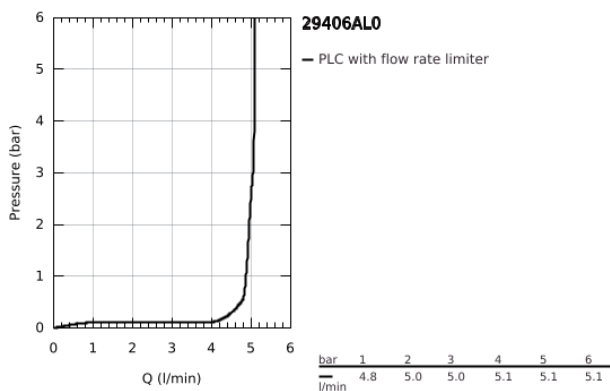

## 29 406 AL0 ATRIO MONOCOMANDO DE LAVATÓRIO (2 FUROS) JOYSTICK

### DESCRIÇÃO DO PRODUTO

- Colour: brushed hard graphite
- Montagem na parede
- Sem elemento encastrável
- Elemento exterior para 23 429 000
- Cartucho GROHE FeatherControl Joystick
- Acabamento GROHE LongLife
- GROHE EcoJoy para menor consumo e jato perfeito
- Caudal máximo (a 3 bar): 5 l/min
- Distância entre centros 110 mm
- Comprimento 221 mm