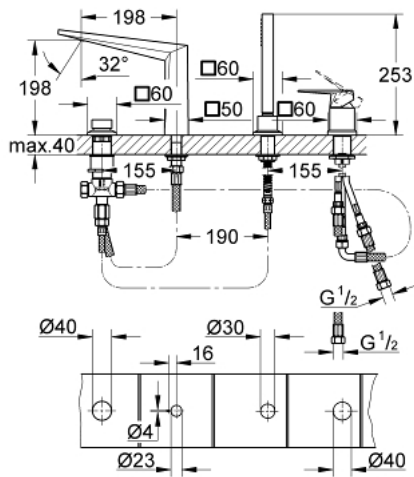

29 405 DC0 ALLURE BRILLIANT COMBINAÇÃO MONOCOMANDO DE BANHEIRA E DUCHE

DESCRIÇÃO DO PRODUTO

- Colour: supersteel
- Acabamento GROHE LongLife
- Composto por:
- Fixação da bica pré-montada
- Manipulo monocomando
- Inversor para banheira/duche
- Chuveiro de mão Rainshower Aqua Cube Stick 6,5 l/min
- Bicha metálica 2000 mm (cromada)
- Para utilizar com 29 037 000

29 405 DC0 ALLURE BRILLIANT COMBINAÇÃO MONOCOMANDO DE BANHEIRA E DUCHE

PEÇAS DE REPOSIÇÃO , outubro 2021 – now

- 1: Manípulo e tampa (Spare part-nr. 46804DC0)
- 2: Cartucho (Spare part-nr. 46048000)
- 3: Manípulo regulador com Aquadimmer (Spare part-nr. 48126DC0)
- 4: Inversor (Spare part-nr. 45443000)
- 4.1: o'ring (Spare part-nr. 0128300M)
- 4.2: o'ring (Spare part-nr. 0120500M)
- 5: conjunto de montagem (Spare part-nr. 45444000)
- 6: Sede 1/2" (Spare part-nr. 08565000)
- 7: Passagem de água (Spare part-nr. 46803DC0)
- 8: filtro (Spare part-nr. 0700200M)
- 9: porca cônica (Spare part-nr. 08864DC0)
- 10: Mola (Spare part-nr. 00869000)
- 11: Bicha flexível: entradas de água fria e quente
Para Lineare 32 115, 33 848, Europlus
Eurodisc, Essence, Eurostyle, Concetto, Eurosmart. (Spare part-nr. 48018000)
- 12: Bicha flexível: entradas de água fria e quente
Para Lineare 32 115, 33 848, Europlus
Eurodisc, Essence, Eurostyle, Concetto, Eurosmart. (Spare part-nr. 07300000)
- 13: Bicha flexível: entradas de água fria e quente
Para Lineare 32 115, 33 848, Europlus
Eurodisc, Essence, Eurostyle, Concetto, Eurosmart. (Spare part-nr. 07227000)
- 14: Bicha flexível: entradas de água fria e quente
Para Lineare 32 115, 33 848, Europlus
Eurodisc, Essence, Eurostyle, Concetto, Eurosmart. (Spare part-nr. 48017000)
- 15: Flexível metálico (Spare part-nr. 28146000)
- 16: Limitador de temperatura (Spare part-nr. 46375000)*
- 17: Chave de caixa (Spare part-nr. 19332000)*