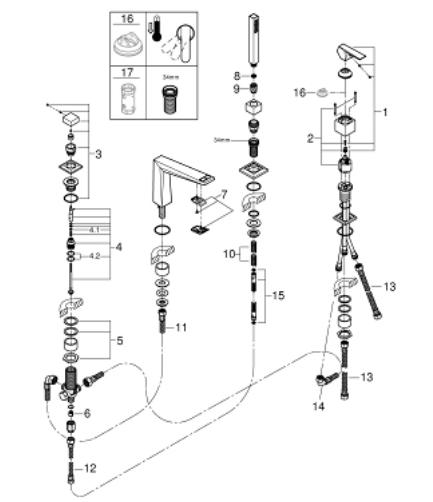

29 405 DC0 ALLURE BRILLIANT COMBINAÇÃO MONOCOMANDO DE BANHEIRA E DUCHE

DESCRIÇÃO DO PRODUTO

- Colour: supersteel
- Acabamento GROHE LongLife
- Composto por:
- Fixação da bica pré-montada
- Manipulo monocomando
- Inversor para banheira/duche
- Chuveiro de mão Rainshower Aqua Cube Stick 6,5 l/min
- Bicha metálica 2000 mm (cromada)
- Para utilizar com 29 037 000

29 405 DC0 ALLURE BRILLIANT COMBINAÇÃO MONOCOMANDO DE BANHEIRA E DUCHE

PEÇAS DE REPOSIÇÃO , outubro 2021 – now

- 1: Manípulo e tampa (Spare part-nr. 46804DC0)
- 2: Cartucho (Spare part-nr. 46048000)
- 3: Manípulo regulador com Aquadimmer (Spare part-nr. 48126DC0)
- 4: Inversor (Spare part-nr. 45443000)
- 4.1: o'ring (Spare part-nr. 0128300M)
- 4.2: o'ring (Spare part-nr. 0120500M)
- 5: conjunto de montagem (Spare part-nr. 45444000)
- 6: Sede 1/2" (Spare part-nr. 08565000)
- 7: Passagem de água (Spare part-nr. 46803DC0)
- 8: filtro (Spare part-nr. 0700200M)
- 9: porca cônica (Spare part-nr. 08864DC0)
- 10: Mola (Spare part-nr. 00869000)
- 11: Bicha flexível: entradas de água fria e quente
Para Lineare 32 115, 33 848, Europlus
Eurodisc, Essence, Eurostyle, Concetto, Eurosmart. (Spare part-nr. 48018000)
- 12: Bicha flexível: entradas de água fria e quente
Para Lineare 32 115, 33 848, Europlus
Eurodisc, Essence, Eurostyle, Concetto, Eurosmart. (Spare part-nr. 07300000)
- 13: Bicha flexível: entradas de água fria e quente
Para Lineare 32 115, 33 848, Europlus
Eurodisc, Essence, Eurostyle, Concetto, Eurosmart. (Spare part-nr. 07227000)
- 14: Bicha flexível: entradas de água fria e quente
Para Lineare 32 115, 33 848, Europlus
Eurodisc, Essence, Eurostyle, Concetto, Eurosmart. (Spare part-nr. 48017000)
- 15: Flexível metálico (Spare part-nr. 28146000)
- 16: Limitador de temperatura (Spare part-nr. 46375000)*
- 17: Chave de caixa (Spare part-nr. 19332000)*