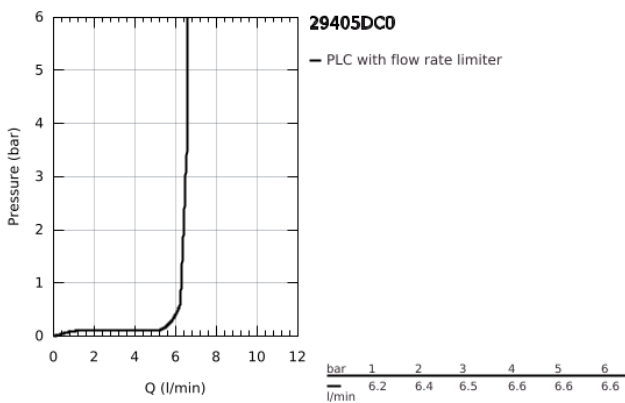

29 405 DC0 ALLURE BRILLIANT COMBINAÇÃO MONOCOMANDO DE BANHEIRA E DUCHE

DESCRIÇÃO DO PRODUTO

- Colour: supersteel
- Acabamento GROHE LongLife
- Composto por:
- Fixação da bica pré-montada
- Manipulo monocomando
- Inversor para banheira/duche
- Chuveiro de mão Rainshower Aqua Cube Stick 6,5 l/min
- Bicha metálica 2000 mm (cromada)
- Para utilizar com 29 037 000

29 405 DC0 ALLURE BRILLIANT COMBINAÇÃO MONOCOMANDO DE BANHEIRA E DUCHE

PEÇAS DE REPOSIÇÃO , outubro 2021 – now

- 1: Manípulo e tampa (Spare part-nr. 46804DC0)
- 2: Cartucho (Spare part-nr. 46048000)
- 3: Manípulo regulador com Aquadimmer (Spare part-nr. 48126DC0)
- 4: Inversor (Spare part-nr. 45443000)
- 4.1: o'ring (Spare part-nr. 0128300M)
- 4.2: o'ring (Spare part-nr. 0120500M)
- 5: conjunto de montagem (Spare part-nr. 45444000)
- 6: Sede 1/2" (Spare part-nr. 08565000)
- 7: Passagem de água (Spare part-nr. 46803DC0)
- 8: filtro (Spare part-nr. 0700200M)
- 9: porca cônica (Spare part-nr. 08864DC0)
- 10: Mola (Spare part-nr. 00869000)
- 11: Bicha flexível: entradas de água fria e quente
Para Lineare 32 115, 33 848, Europlus
Eurodisc, Essence, Eurostyle, Concetto, Eurosmart. (Spare part-nr. 48018000)
- 12: Bicha flexível: entradas de água fria e quente
Para Lineare 32 115, 33 848, Europlus
Eurodisc, Essence, Eurostyle, Concetto, Eurosmart. (Spare part-nr. 07300000)
- 13: Bicha flexível: entradas de água fria e quente
Para Lineare 32 115, 33 848, Europlus
Eurodisc, Essence, Eurostyle, Concetto, Eurosmart. (Spare part-nr. 07227000)
- 14: Bicha flexível: entradas de água fria e quente
Para Lineare 32 115, 33 848, Europlus
Eurodisc, Essence, Eurostyle, Concetto, Eurosmart. (Spare part-nr. 48017000)
- 15: Flexível metálico (Spare part-nr. 28146000)
- 16: Limitador de temperatura (Spare part-nr. 46375000)*
- 17: Chave de caixa (Spare part-nr. 19332000)*