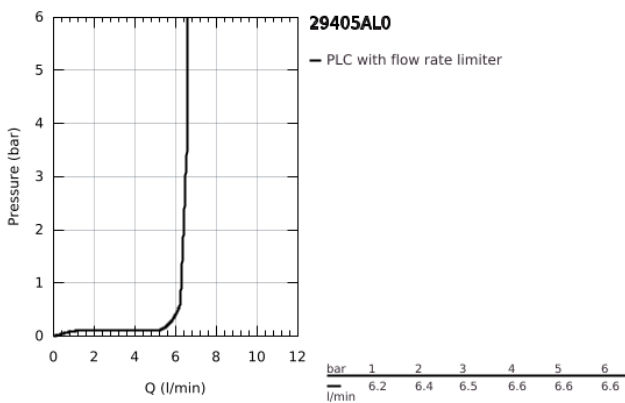

## 29 405 AL0 ALLURE BRILLIANT COMBINAÇÃO MONOCOMANDO DE BANHEIRA E DUCHE

### DESCRIÇÃO DO PRODUTO

- Colour: brushed hard graphite
- Acabamento GROHE LongLife
- Composto por:
- Fixação da bica pré-montada
- Manipulo monocomando
- Inversor para banheira/duche
- Chuveiro de mão Rainshower Aqua Cube Stick 6,5 l/min
- Bicha metálica 2000 mm (cromada)
- Para utilizar com 29 037 000