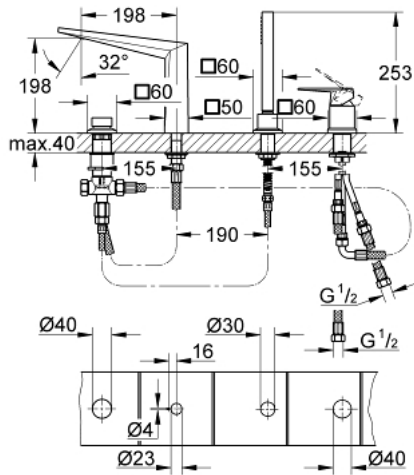

### DESCRIÇÃO DO PRODUTO

- Colour: brushed hard graphite
- Acabamento GROHE LongLife
- Composto por:
- Fixação da bica pré-montada
- Manipulo monocomando
- Inversor para banheira/duche
- Chuveiro de mão Rainshower Aqua Cube Stick 6,5 l/min
- Bicha metálica 2000 mm (cromada)
- Para utilizar com 29 037 000

### PEÇAS DE REPOSIÇÃO , outubro 2021 – now

- 1: Manipulo e tampa (Spare part-nr. 46804AL0)
- 2: Cartucho (Spare part-nr. 46048000)
- 3: Manipulo regulador com Aquadimmer (Spare part-nr. 48126AL0)
- 4: Inversor (Spare part-nr. 45443000)
- 4.1: o'ring (Spare part-nr. 0128300M)
- 4.2: o'ring (Spare part-nr. 0120500M)
- 5: conjunto de montagem (Spare part-nr. 45444000)
- 6: Sede 1/2" (Spare part-nr. 08565000)
- 7: Passagem de água (Spare part-nr. 46803AL0)
- 8: filtro (Spare part-nr. 0700200M)
- 9: porca cônica (Spare part-nr. 08864AL0)
- 10: Mola (Spare part-nr. 00869000)
- 11: Bicha flexível: entradas de água fria e quente  
Para Lineare 32 115, 33 848, Europlus  
Eurodisc, Essence, Eurostyle, Concetto, Eurosmart. (Spare part-nr. 48018000)
- 12: Bicha flexível: entradas de água fria e quente  
Para Lineare 32 115, 33 848, Europlus  
Eurodisc, Essence, Eurostyle, Concetto, Eurosmart. (Spare part-nr. 07300000)
- 13: Bicha flexível: entradas de água fria e quente  
Para Lineare 32 115, 33 848, Europlus  
Eurodisc, Essence, Eurostyle, Concetto, Eurosmart. (Spare part-nr. 07227000)
- 14: Bicha flexível: entradas de água fria e quente  
Para Lineare 32 115, 33 848, Europlus  
Eurodisc, Essence, Eurostyle, Concetto, Eurosmart. (Spare part-nr. 48017000)
- 15: Flexível metálico (Spare part-nr. 28146000)
- 16: Limitador de temperatura (Spare part-nr. 46375000)\*
- 17: Chave de caixa (Spare part-nr. 19332000)\*