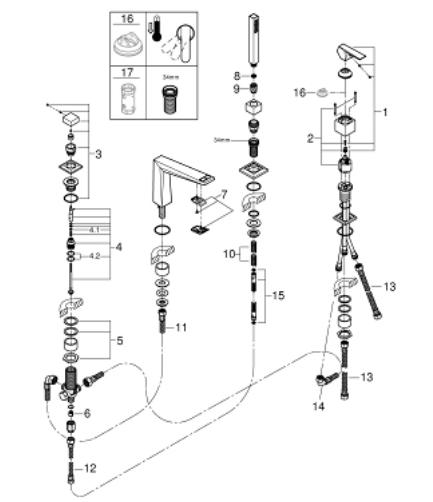

## 29 405 AL0 ALLURE BRILLIANT COMBINAÇÃO MONOCOMANDO DE BANHEIRA E DUCHE

### DESCRIÇÃO DO PRODUTO

- Colour: brushed hard graphite
- Acabamento GROHE LongLife
- Composto por:
- Fixação da bica pré-montada
- Manipulo monocomando
- Inversor para banheira/duche
- Chuveiro de mão Rainshower Aqua Cube Stick 6,5 l/min
- Bicha metálica 2000 mm (cromada)
- Para utilizar com 29 037 000

### PEÇAS DE REPOSIÇÃO , outubro 2021 – now

- 1: Manipulo e tampa (Spare part-nr. 46804AL0)
- 2: Cartucho (Spare part-nr. 46048000)
- 3: Manipulo regulador com Aquadimmer (Spare part-nr. 48126AL0)
- 4: Inversor (Spare part-nr. 45443000)
- 4.1: o'ring (Spare part-nr. 0128300M)
- 4.2: o'ring (Spare part-nr. 0120500M)
- 5: conjunto de montagem (Spare part-nr. 45444000)
- 6: Sede 1/2" (Spare part-nr. 08565000)
- 7: Passagem de água (Spare part-nr. 46803AL0)
- 8: filtro (Spare part-nr. 0700200M)
- 9: porca cônica (Spare part-nr. 08864AL0)
- 10: Mola (Spare part-nr. 00869000)
- 11: Bicha flexível: entradas de água fria e quente  
Para Lineare 32 115, 33 848, Europlus  
Eurodisc, Essence, Eurostyle, Concetto, Eurosmart. (Spare part-nr. 48018000)
- 12: Bicha flexível: entradas de água fria e quente  
Para Lineare 32 115, 33 848, Europlus  
Eurodisc, Essence, Eurostyle, Concetto, Eurosmart. (Spare part-nr. 07300000)
- 13: Bicha flexível: entradas de água fria e quente  
Para Lineare 32 115, 33 848, Europlus  
Eurodisc, Essence, Eurostyle, Concetto, Eurosmart. (Spare part-nr. 07227000)
- 14: Bicha flexível: entradas de água fria e quente  
Para Lineare 32 115, 33 848, Europlus  
Eurodisc, Essence, Eurostyle, Concetto, Eurosmart. (Spare part-nr. 48017000)
- 15: Flexível metálico (Spare part-nr. 28146000)
- 16: Limitador de temperatura (Spare part-nr. 46375000)\*
- 17: Chave de caixa (Spare part-nr. 19332000)\*