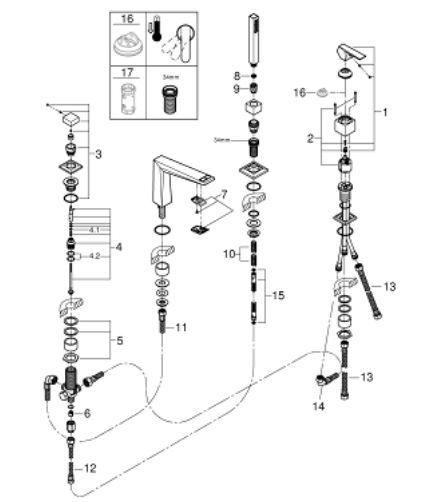

29 405 000 ALLURE BRILLIANT COMBINAÇÃO MONOCOMANDO DE BANHEIRA E DUCHE

DESCRIÇÃO DO PRODUTO

- Colour: cromado
- Composto por:
- Fixação da bica pré-montada
- Manipulo monocomando
- Inversor para banheira/duche
- Chuveiro de mão Rainshower Aqua Cube Stick 6,5 l/min
- Bicha metálica 2000 mm (cromada)
- Para utilizar com 29 037 000

29 405 000 ALLURE BRILLIANT COMBINAÇÃO MONOCOMANDO DE BANHEIRA E DUCHE

29 405 000 ALLURE BRILLIANT COMBINAÇÃO MONOCOMANDO DE BANHEIRA E DUCHE

PEÇAS DE REPOSIÇÃO , outubro 2021 – now

- 1: Manípulo e tampa (Spare part-nr. 46804000)
- 2: Cartucho (Spare part-nr. 46048000)
- 3: Manípulo regulador com Aquadimmer (Spare part-nr. 48126000)
- 4: Inversor (Spare part-nr. 45443000)
- 4.1: o'ring (Spare part-nr. 0128300M)
- 4.2: o'ring (Spare part-nr. 0120500M)
- 5: conjunto de montagem (Spare part-nr. 45444000)
- 6: Sede 1/2" (Spare part-nr. 08565000)
- 7: Passagem de água (Spare part-nr. 46803000)
- 8: filtro (Spare part-nr. 0700200M)
- 9: porca cônica (Spare part-nr. 08864000)
- 10: Mola (Spare part-nr. 00869000)
- 11: Bicha flexível: entradas de água fria e quente
Para Lineare 32 115, 33 848, Europlus
Eurodisc, Essence, Eurostyle, Concetto, Eurosmart. (Spare part-nr. 48018000)
- 12: Bicha flexível: entradas de água fria e quente
Para Lineare 32 115, 33 848, Europlus
Eurodisc, Essence, Eurostyle, Concetto, Eurosmart. (Spare part-nr. 07300000)
- 13: Bicha flexível: entradas de água fria e quente
Para Lineare 32 115, 33 848, Europlus
Eurodisc, Essence, Eurostyle, Concetto, Eurosmart. (Spare part-nr. 07227000)
- 14: Bicha flexível: entradas de água fria e quente
Para Lineare 32 115, 33 848, Europlus
Eurodisc, Essence, Eurostyle, Concetto, Eurosmart. (Spare part-nr. 48017000)
- 15: Flexível metálico (Spare part-nr. 28146000)
- 16: Limitador de temperatura (Spare part-nr. 46375000)*
- 17: Chave de caixa (Spare part-nr. 19332000)*