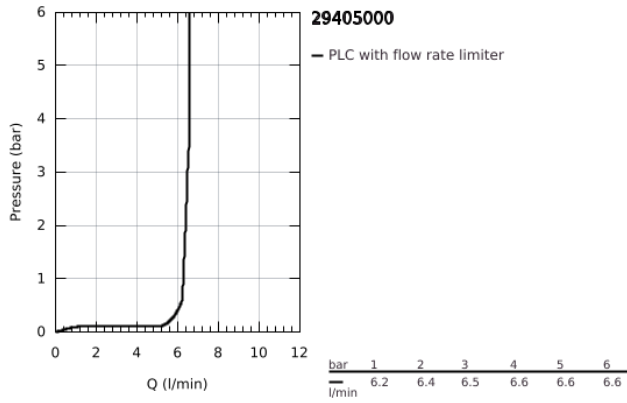

29 405 000 ALLURE BRILLIANT COMBINAÇÃO MONOCOMANDO DE BANHEIRA E DUCHE