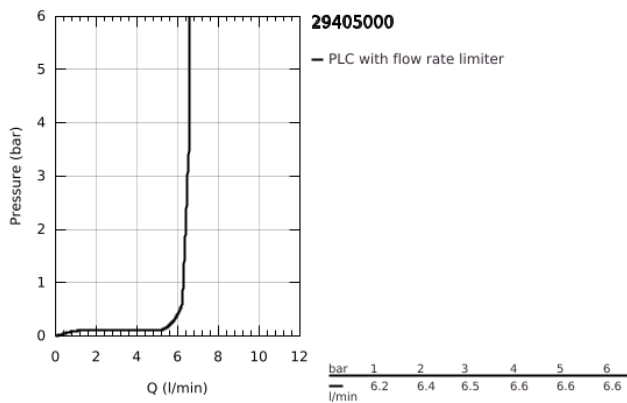

29 405 000 ALLURE BRILLIANT COMBINAÇÃO MONOCOMANDO DE BANHEIRA E DUCHE

DESCRIÇÃO DO PRODUTO

- Colour: cromado
- Composto por:
- Fixação da bica pré-montada
- Manipulo monocomando
- Inversor para banheira/duche
- Chuveiro de mão Rainshower Aqua Cube Stick 6,5 l/min
- Bicha metálica 2000 mm (cromada)
- Para utilizar com 29 037 000

29 405 000 ALLURE BRILLIANT COMBINAÇÃO MONOCOMANDO DE BANHEIRA E DUCHE

29 405 000 ALLURE BRILLIANT COMBINAÇÃO MONOCOMANDO DE BANHEIRA E DUCHE

PEÇAS DE REPOSIÇÃO , outubro 2021 – now

- 1: Manípulo e tampa (Spare part-nr. 46804000)
- 2: Cartucho (Spare part-nr. 46048000)
- 3: Manípulo regulador com Aquadimmer (Spare part-nr. 48126000)
- 4: Inversor (Spare part-nr. 45443000)
- 4.1: o'ring (Spare part-nr. 0128300M)
- 4.2: o'ring (Spare part-nr. 0120500M)
- 5: conjunto de montagem (Spare part-nr. 45444000)
- 6: Sede 1/2" (Spare part-nr. 08565000)
- 7: Passagem de água (Spare part-nr. 46803000)
- 8: filtro (Spare part-nr. 0700200M)
- 9: porca cônica (Spare part-nr. 08864000)
- 10: Mola (Spare part-nr. 00869000)
- 11: Bicha flexível: entradas de água fria e quente
Para Lineare 32 115, 33 848, Europlus
Eurodisc, Essence, Eurostyle, Concetto, Eurosmart. (Spare part-nr. 48018000)
- 12: Bicha flexível: entradas de água fria e quente
Para Lineare 32 115, 33 848, Europlus
Eurodisc, Essence, Eurostyle, Concetto, Eurosmart. (Spare part-nr. 07300000)
- 13: Bicha flexível: entradas de água fria e quente
Para Lineare 32 115, 33 848, Europlus
Eurodisc, Essence, Eurostyle, Concetto, Eurosmart. (Spare part-nr. 07227000)
- 14: Bicha flexível: entradas de água fria e quente
Para Lineare 32 115, 33 848, Europlus
Eurodisc, Essence, Eurostyle, Concetto, Eurosmart. (Spare part-nr. 48017000)
- 15: Flexível metálico (Spare part-nr. 28146000)
- 16: Limitador de temperatura (Spare part-nr. 46375000)*
- 17: Chave de caixa (Spare part-nr. 19332000)*