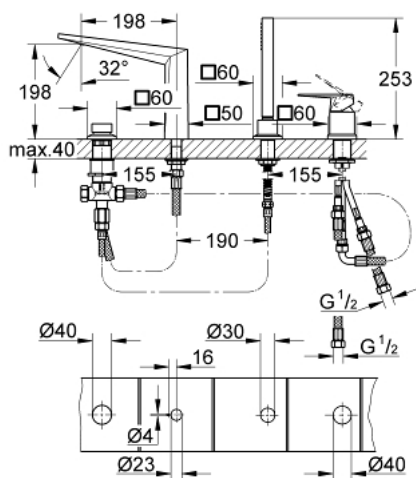

29 405 000 ALLURE BRILLIANT COMBINAÇÃO MONOCOMANDO DE BANHEIRA E DUCHE

DESCRIÇÃO DO PRODUTO

- Colour: cromado
- Composto por:
- Fixação da bica pré-montada
- Manipulo monocomando
- Inversor para banheira/duche
- Chuveiro de mão Rainshower Aqua Cube Stick 6,5 l/min
- Bicha metálica 2000 mm (cromada)
- Para utilizar com 29 037 000

29 405 000 ALLURE BRILLIANT COMBINAÇÃO MONOCOMANDO DE BANHEIRA E DUCHE

29 405 000 ALLURE BRILLIANT COMBINAÇÃO MONOCOMANDO DE BANHEIRA E DUCHE

PEÇAS DE REPOSIÇÃO , outubro 2021 – now

- 1: Manípulo e tampa (Spare part-nr. 46804000)
- 2: Cartucho (Spare part-nr. 46048000)
- 3: Manípulo regulador com Aquadimmer (Spare part-nr. 48126000)
- 4: Inversor (Spare part-nr. 45443000)
- 4.1: o'ring (Spare part-nr. 0128300M)
- 4.2: o'ring (Spare part-nr. 0120500M)
- 5: conjunto de montagem (Spare part-nr. 45444000)
- 6: Sede 1/2" (Spare part-nr. 08565000)
- 7: Passagem de água (Spare part-nr. 46803000)
- 8: filtro (Spare part-nr. 0700200M)
- 9: porca cônica (Spare part-nr. 08864000)
- 10: Mola (Spare part-nr. 00869000)
- 11: Bicha flexível: entradas de água fria e quente
Para Lineare 32 115, 33 848, Europlus
Eurodisc, Essence, Eurostyle, Concetto, Eurosmart. (Spare part-nr. 48018000)
- 12: Bicha flexível: entradas de água fria e quente
Para Lineare 32 115, 33 848, Europlus
Eurodisc, Essence, Eurostyle, Concetto, Eurosmart. (Spare part-nr. 07300000)
- 13: Bicha flexível: entradas de água fria e quente
Para Lineare 32 115, 33 848, Europlus
Eurodisc, Essence, Eurostyle, Concetto, Eurosmart. (Spare part-nr. 07227000)
- 14: Bicha flexível: entradas de água fria e quente
Para Lineare 32 115, 33 848, Europlus
Eurodisc, Essence, Eurostyle, Concetto, Eurosmart. (Spare part-nr. 48017000)
- 15: Flexível metálico (Spare part-nr. 28146000)
- 16: Limitador de temperatura (Spare part-nr. 46375000)*
- 17: Chave de caixa (Spare part-nr. 19332000)*