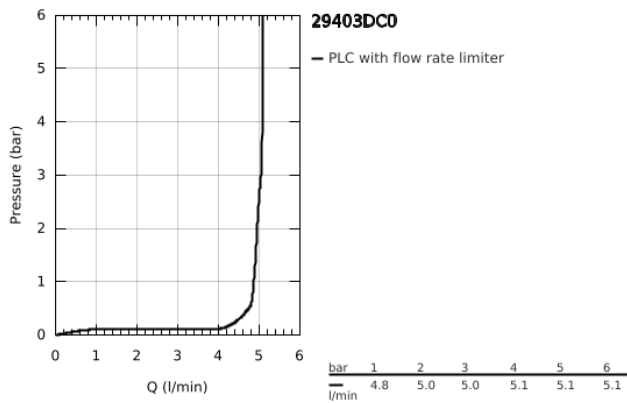

## 29 403 DC0 ALLURE BRILLIANT MONOCOMANDO DE LAVATÓRIO (2 FUROS) TAMANHO L

### DESCRIÇÃO DO PRODUTO

- Colour: supersteel
- Acabamento GROHE LongLife
- GROHE EcoJoy para menor consumo e jato perfeito
- Caudal máximo (a 3 bar): 5 l/min
- Bica com mousseur integrado
- Distância entre centros 110 mm
- Comprimento da bica 210 mm