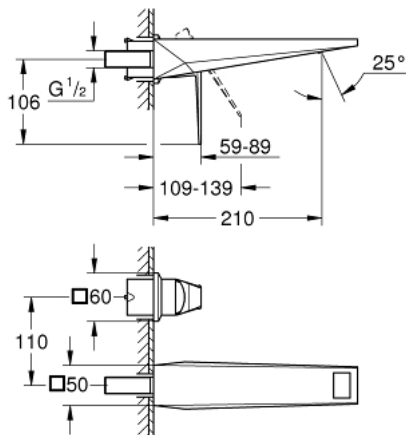

## 29 403 DC0 ALLURE BRILLIANT MONOCOMANDO DE LAVATÓRIO (2 FUROS) TAMANHO L

### DESCRIÇÃO DO PRODUTO

- Colour: supersteel
- Acabamento GROHE LongLife
- GROHE EcoJoy para menor consumo e jato perfeito
- Caudal máximo (a 3 bar): 5 l/min
- Bica com mousseur integrado
- Distância entre centros 110 mm
- Comprimento da bica 210 mm

## 29 403 DC0 ALLURE BRILLIANT MONOCOMANDO DE LAVATÓRIO (2 FUROS) TAMANHO L

**PEÇAS DE REPOSIÇÃO** , outubro 2021 – now

1: Manipulo e tampa (Spare part-nr. 46797DC0)

2: Passagem de água (Spare part-nr. 46794DC0)