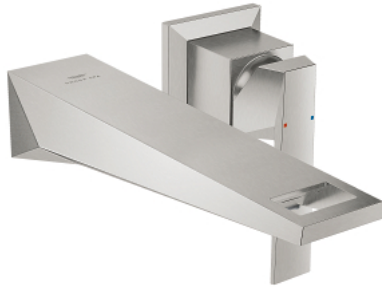

## 29 403 DC0 ALLURE BRILLIANT MONOCOMANDO DE LAVATÓRIO (2 FUROS) TAMANHO L

### DESCRIÇÃO DO PRODUTO

- Colour: supersteel
- Acabamento GROHE LongLife
- GROHE EcoJoy para menor consumo e jato perfeito
- Caudal máximo (a 3 bar): 5 l/min
- Bica com mousseur integrado
- Distância entre centros 110 mm
- Comprimento da bica 210 mm

## 29 403 DC0 ALLURE BRILLIANT MONOCOMANDO DE LAVATÓRIO (2 FUROS) TAMANHO L

**PEÇAS DE REPOSIÇÃO** , outubro 2021 – now

1: Manipulo e tampa (Spare part-nr. 46797DC0)

2: Passagem de água (Spare part-nr. 46794DC0)