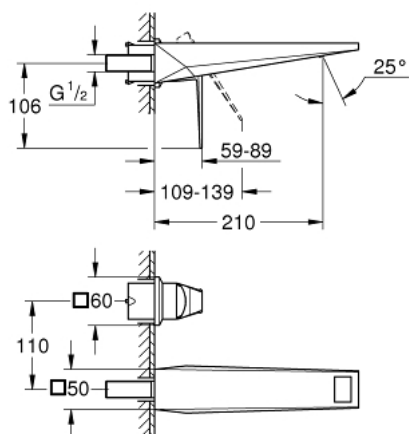

29 403 AL0 ALLURE BRILLIANT MONOCOMANDO DE LAVATÓRIO (2 FUROS) TAMANHO L

DESCRIÇÃO DO PRODUTO

- Colour: brushed hard graphite
- Acabamento GROHE LongLife
- GROHE EcoJoy para menor consumo e jato perfeito
- Caudal máximo (a 3 bar): 5 l/min
- Bica com mousseur integrado
- Distância entre centros 110 mm
- Comprimento da bica 210 mm

29 403 AL0 ALLURE BRILLIANT MONOCOMANDO DE LAVATÓRIO (2 FUROS) TAMANHO L

PEÇAS DE REPOSIÇÃO , outubro 2021 – now

1: Manipulo e tampa (Spare part-nr. 46797AL0)

2: Passagem de água (Spare part-nr. 46794AL0)