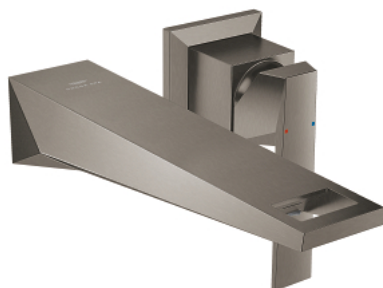

29 403 AL0 ALLURE BRILLIANT MONOCOMANDO DE LAVATÓRIO (2 FUROS) TAMANHO L

DESCRIÇÃO DO PRODUTO

- Colour: brushed hard graphite
- Acabamento GROHE LongLife
- GROHE EcoJoy para menor consumo e jato perfeito
- Caudal máximo (a 3 bar): 5 l/min
- Bica com mousseur integrado
- Distância entre centros 110 mm
- Comprimento da bica 210 mm

29 403 AL0 ALLURE BRILLIANT MONOCOMANDO DE LAVATÓRIO (2 FUROS) TAMANHO L

PEÇAS DE REPOSIÇÃO , outubro 2021 – now

1: Manipulo e tampa (Spare part-nr. 46797AL0)

2: Passagem de água (Spare part-nr. 46794AL0)