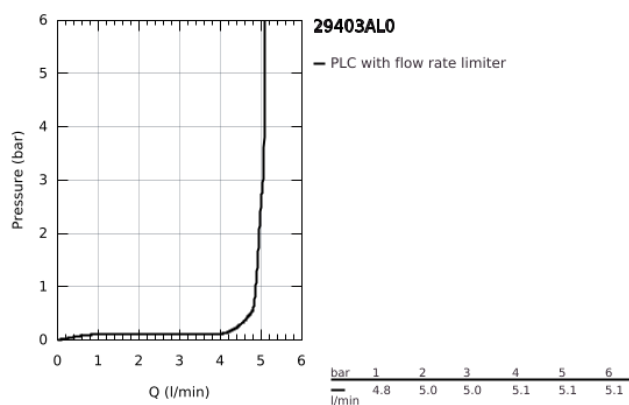

29 403 AL0 ALLURE BRILLIANT MONOCOMANDO DE LAVATÓRIO (2 FUROS) TAMANHO L

DESCRIÇÃO DO PRODUTO

- Colour: brushed hard graphite
- Acabamento GROHE LongLife
- GROHE EcoJoy para menor consumo e jato perfeito
- Caudal máximo (a 3 bar): 5 l/min
- Bica com mousseur integrado
- Distância entre centros 110 mm
- Comprimento da bica 210 mm

29 403 AL0 ALLURE BRILLIANT MONOCOMANDO DE LAVATÓRIO (2 FUROS) TAMANHO L

PEÇAS DE REPOSIÇÃO , outubro 2021 – now

1: Manipulo e tampa (Spare part-nr. 46797AL0)

2: Passagem de água (Spare part-nr. 46794AL0)