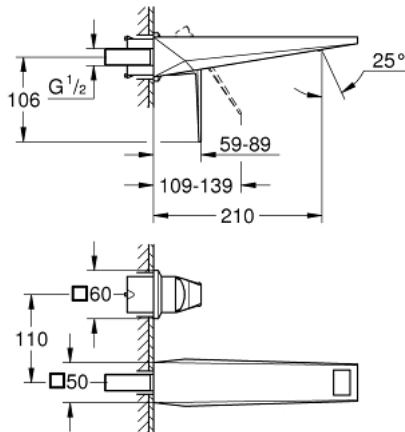

## 29 403 000 ALLURE BRILLIANT MONOCOMANDO DE LAVATÓRIO (2 FUROS) TAMANHO L

### DESCRIÇÃO DO PRODUTO

- Colour: cromado
- GROHE EcoJoy para menor consumo e jato perfeito
- Caudal máximo (a 3 bar): 5 l/min
- Bica com mousseur integrado
- Distância entre centros 110 mm
- Comprimento da bica 210 mm

## 29 403 000 ALLURE BRILLIANT MONOCOMANDO DE LAVATÓRIO (2 FUROS) TAMANHO L

**PEÇAS DE REPOSIÇÃO** , outubro 2021 – now

1: Manipulo e tampa (Spare part-nr. 46797000)

2: Passagem de água (Spare part-nr. 46794000)