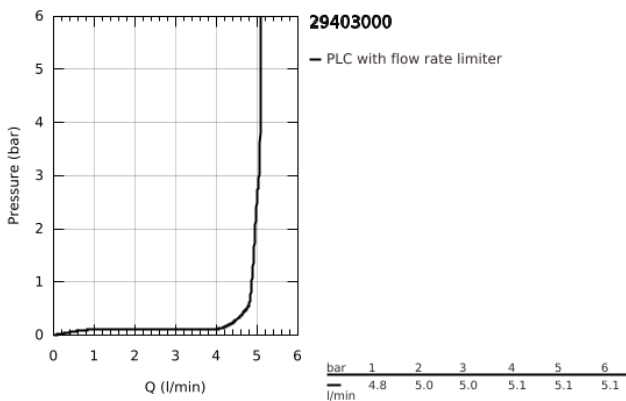

## 29 403 000 ALLURE BRILLIANT MONOCOMANDO DE LAVATÓRIO (2 FUROS) TAMANHO L

### DESCRIÇÃO DO PRODUTO

- Colour: cromado
- GROHE EcoJoy para menor consumo e jato perfeito
- Caudal máximo (a 3 bar): 5 l/min
- Bica com mousseur integrado
- Distância entre centros 110 mm
- Comprimento da bica 210 mm

## 29 403 000 ALLURE BRILLIANT MONOCOMANDO DE LAVATÓRIO (2 FUROS) TAMANHO L

**PEÇAS DE REPOSIÇÃO** , outubro 2021 – now

1: Manipulo e tampa (Spare part-nr. 46797000)

2: Passagem de água (Spare part-nr. 46794000)