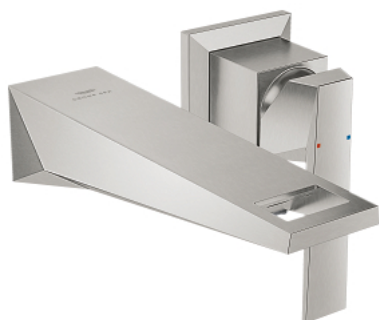

## 29 402 DC0 ALLURE BRILLIANT MONOCOMANDO DE LAVATÓRIO (2 FUROS) TAMANHO M

### DESCRIÇÃO DO PRODUTO

- Colour: supersteel
- Montagem na parede
- Acabamento GROHE LongLife
- GROHE EcoJoy para menor consumo e jato perfeito
- Caudal máximo (a 3 bar): 5 l/min
- Distância entre centros 110 mm
- Comprimento da bica 161 mm

## 29 402 DC0 ALLURE BRILLIANT MONOCOMANDO DE LAVATÓRIO (2 FUROS) TAMANHO M

**PEÇAS DE REPOSIÇÃO** , outubro 2021 – now

1: Manipulo e tampa (Spare part-nr. 46797DC0)

2: Passagem de água (Spare part-nr. 46794DC0)