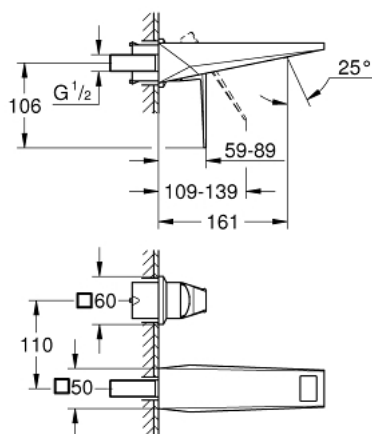

## 29 402 DC0 ALLURE BRILLIANT MONOCOMANDO DE LAVATÓRIO (2 FUROS) TAMANHO M

### DESCRIÇÃO DO PRODUTO

- Colour: supersteel
- Montagem na parede
- Acabamento GROHE LongLife
- GROHE EcoJoy para menor consumo e jato perfeito
- Caudal máximo (a 3 bar): 5 l/min
- Distância entre centros 110 mm
- Comprimento da bica 161 mm

## 29 402 DC0 ALLURE BRILLIANT MONOCOMANDO DE LAVATÓRIO (2 FUROS) TAMANHO M

**PEÇAS DE REPOSIÇÃO** , outubro 2021 – now

1: Manipulo e tampa (Spare part-nr. 46797DC0)

2: Passagem de água (Spare part-nr. 46794DC0)