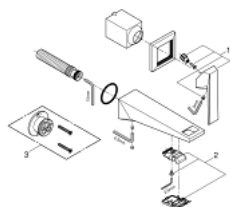

## 29 402 DC0 ALLURE BRILLIANT MONOCOMANDO DE LAVATÓRIO (2 FUROS) TAMANHO M

### DESCRIÇÃO DO PRODUTO

- Colour: supersteel
- Montagem na parede
- Acabamento GROHE LongLife
- GROHE EcoJoy para menor consumo e jato perfeito
- Caudal máximo (a 3 bar): 5 l/min
- Distância entre centros 110 mm
- Comprimento da bica 161 mm

## 29 402 DC0 ALLURE BRILLIANT MONOCOMANDO DE LAVATÓRIO (2 FUROS) TAMANHO M

**PEÇAS DE REPOSIÇÃO** , outubro 2021 – now

1: Manipulo e tampa (Spare part-nr. 46797DC0)

2: Passagem de água (Spare part-nr. 46794DC0)