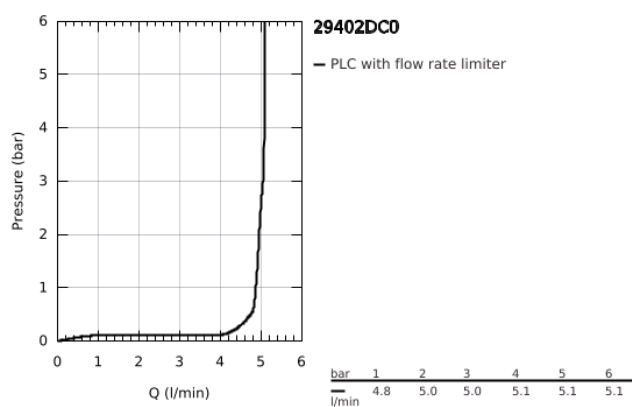

## 29 402 DC0 ALLURE BRILLIANT MONOCOMANDO DE LAVATÓRIO (2 FUROS) TAMANHO M

### DESCRIÇÃO DO PRODUTO

- Colour: supersteel
- Montagem na parede
- Acabamento GROHE LongLife
- GROHE EcoJoy para menor consumo e jato perfeito
- Caudal máximo (a 3 bar): 5 l/min
- Distância entre centros 110 mm
- Comprimento da bica 161 mm