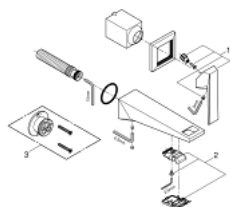

29 402 AL0 ALLURE BRILLIANT MONOCOMANDO DE LAVATÓRIO (2 FUROS) TAMANHO M

DESCRIÇÃO DO PRODUTO

- Colour: brushed hard graphite
- Montagem na parede
- Acabamento GROHE LongLife
- GROHE EcoJoy para menor consumo e jato perfeito
- Caudal máximo (a 3 bar): 5 l/min
- Distância entre centros 110 mm
- Comprimento da bica 161 mm

29 402 AL0 ALLURE BRILLIANT MONOCOMANDO DE LAVATÓRIO (2 FUROS) TAMANHO M

PEÇAS DE REPOSIÇÃO , outubro 2021 – now

1: Manipulo e tampa (Spare part-nr. 46797AL0)

2: Passagem de água (Spare part-nr. 46794AL0)