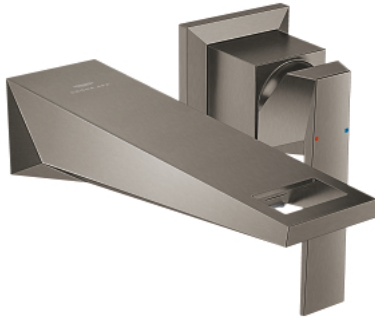

29 402 AL0 ALLURE BRILLIANT MONOCOMANDO DE LAVATÓRIO (2 FUROS) TAMANHO M

DESCRIÇÃO DO PRODUTO

- Colour: brushed hard graphite
- Montagem na parede
- Acabamento GROHE LongLife
- GROHE EcoJoy para menor consumo e jato perfeito
- Caudal máximo (a 3 bar): 5 l/min
- Distância entre centros 110 mm
- Comprimento da bica 161 mm

29 402 AL0 ALLURE BRILLIANT MONOCOMANDO DE LAVATÓRIO (2 FUROS) TAMANHO M

PEÇAS DE REPOSIÇÃO , outubro 2021 – now

1: Manipulo e tampa (Spare part-nr. 46797AL0)

2: Passagem de água (Spare part-nr. 46794AL0)