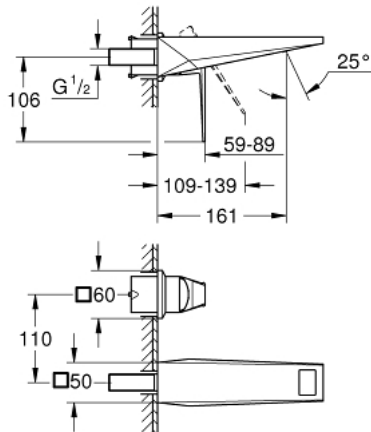

29 402 AL0 ALLURE BRILLIANT MONOCOMANDO DE LAVATÓRIO (2 FUROS) TAMANHO M

DESCRIÇÃO DO PRODUTO

- Colour: brushed hard graphite
- Montagem na parede
- Acabamento GROHE LongLife
- GROHE EcoJoy para menor consumo e jato perfeito
- Caudal máximo (a 3 bar): 5 l/min
- Distância entre centros 110 mm
- Comprimento da bica 161 mm

29 402 AL0 ALLURE BRILLIANT MONOCOMANDO DE LAVATÓRIO (2 FUROS) TAMANHO M

PEÇAS DE REPOSIÇÃO , outubro 2021 – now

1: Manipulo e tampa (Spare part-nr. 46797AL0)

2: Passagem de água (Spare part-nr. 46794AL0)