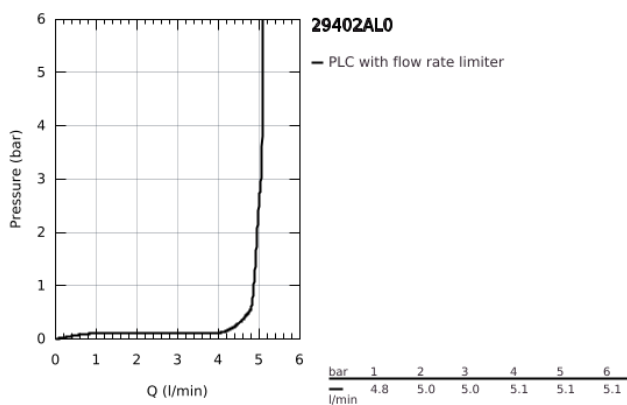

29 402 AL0 ALLURE BRILLIANT MONOCOMANDO DE LAVATÓRIO (2 FUROS) TAMANHO M

DESCRIÇÃO DO PRODUTO

- Colour: brushed hard graphite
- Montagem na parede
- Acabamento GROHE LongLife
- GROHE EcoJoy para menor consumo e jato perfeito
- Caudal máximo (a 3 bar): 5 l/min
- Distância entre centros 110 mm
- Comprimento da bica 161 mm

29 402 AL0 ALLURE BRILLIANT MONOCOMANDO DE LAVATÓRIO (2 FUROS) TAMANHO M

PEÇAS DE REPOSIÇÃO , outubro 2021 – now

1: Manipulo e tampa (Spare part-nr. 46797AL0)

2: Passagem de água (Spare part-nr. 46794AL0)