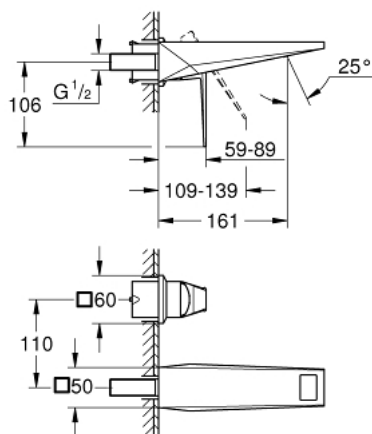

29 402 000 ALLURE BRILLIANT MONOCOMANDO DE LAVATÓRIO (2 FUROS) TAMANHO M

DESCRIÇÃO DO PRODUTO

- Colour: cromado
- Montagem na parede
- GROHE EcoJoy para menor consumo e jato perfeito
- Caudal máximo (a 3 bar): 5 l/min
- Distância entre centros 110 mm
- Comprimento da bica 161 mm

29 402 000 ALLURE BRILLIANT MONOCOMANDO DE LAVATÓRIO (2 FUROS) TAMANHO M

PEÇAS DE REPOSIÇÃO , outubro 2021 – now

1: Manipulo e tampa (Spare part-nr. 46797000)

2: Passagem de água (Spare part-nr. 46794000)