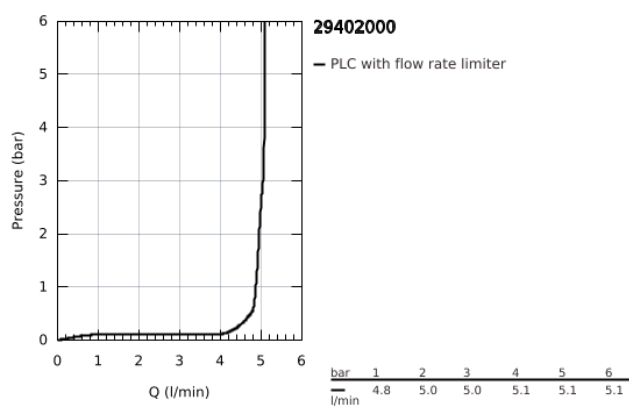

29 402 000 ALLURE BRILLIANT MONOCOMANDO DE LAVATÓRIO (2 FUROS) TAMANHO M

DESCRIÇÃO DO PRODUTO

- Colour: cromado
- Montagem na parede
- GROHE EcoJoy para menor consumo e jato perfeito
- Caudal máximo (a 3 bar): 5 l/min
- Distância entre centros 110 mm
- Comprimento da bica 161 mm

29 402 000 ALLURE BRILLIANT MONOCOMANDO DE LAVATÓRIO (2 FUROS) TAMANHO M

PEÇAS DE REPOSIÇÃO , outubro 2021 – now

1: Manipulo e tampa (Spare part-nr. 46797000)

2: Passagem de água (Spare part-nr. 46794000)