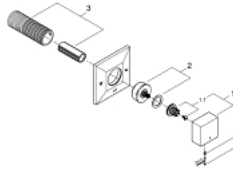

### DESCRIÇÃO DO PRODUTO

- Colour: supersteel
- Elemento exterior
- 29 033
- Sem elemento encastrável
- Acabamento GROHE LongLife
- Profundidade encastrável 66 - 113 mm

## 29 399 DC0 ALLURE BRILLIANT INVERSOR DE 5 VIAS

**PEÇAS DE REPOSIÇÃO** , setembro 2021 – now

1: Manípulo (Spare part-nr. 48131DC0)

1.1: fixação do manípulo (Spare part-nr. 45186000)

2: extensão do fuso (Spare part-nr. 48132000)