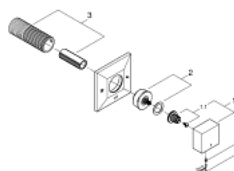

### DESCRIÇÃO DO PRODUTO

- Colour: brushed hard graphite
- Elemento exterior
- 29 033
- Sem elemento encastrável
- Acabamento GROHE LongLife
- Profundidade encastrável 66 - 113 mm

## 29 399 AL0 ALLURE BRILLIANT INVERSOR DE 5 VIAS

**PEÇAS DE REPOSIÇÃO** , setembro 2021 – now

1: Manípulo (Spare part-nr. 48131AL0)

1.1: fixação do manípulo (Spare part-nr. 45186000)

2: extensão do fuso (Spare part-nr. 48132000)