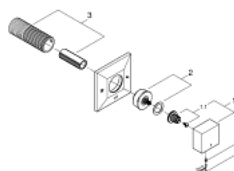

29 399 000 ALLURE BRILLIANT INVERSOR DE 5 VIAS

DESCRIÇÃO DO PRODUTO

- Colour: cromado
- Elemento exterior
- 29 033
- Sem elemento encastrável
- Acabamento GROHE LongLife
- Profundidade encastrável 66 - 113 mm

29 399 000 ALLURE BRILLIANT INVERSOR DE 5 VIAS

PEÇAS DE REPOSIÇÃO , setembro 2021 – now

1: Manipulo (Spare part-nr. 48131000)

1.1: fixação do manípulo (Spare part-nr. 45186000)

2: extensão do fuso (Spare part-nr. 48132000)