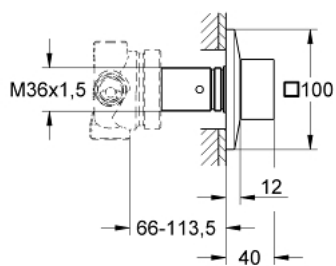

29 399 000 ALLURE BRILLIANT INVERSOR DE 5 VIAS

DESCRIÇÃO DO PRODUTO

- Colour: cromado
- Elemento exterior
- 29 033
- Sem elemento encastrável
- Acabamento GROHE LongLife
- Profundidade encastrável 66 - 113 mm

29 399 000 ALLURE BRILLIANT INVERSOR DE 5 VIAS

PEÇAS DE REPOSIÇÃO , setembro 2021 – now

1: Manipulo (Spare part-nr. 48131000)

1.1: fixação do manípulo (Spare part-nr. 45186000)

2: extensão do fuso (Spare part-nr. 48132000)

3: Prolongamento (Spare part-nr. 45439000)