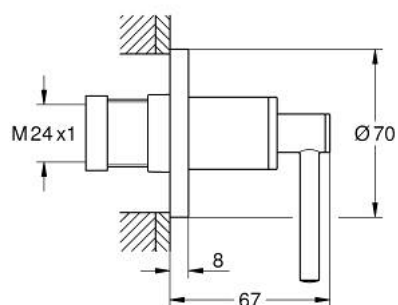

29 397 MG0 ATRIO ELEMENTO EXTERIOR DE TORNEIRA DE PASSAGEM

DESCRIÇÃO DO PRODUTO

- Colour: satin graphite
- Para torneira de passagem 35 028 000/29 032 000
- Acabamento GROHE LongLife
- Profundidade encastrável 20-80 mm
- Manipulo em alavanca

29 397 MG0 ATRIO ELEMENTO EXTERIOR DE TORNEIRA DE PASSAGEM

PEÇAS DE REPOSIÇÃO , outubro 2022 – now

1: extensão do fuso (Spare part-nr. 45988000)

2: Lever handles (Spare part-nr. 14216MG0)