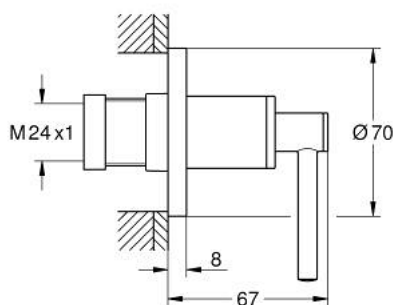

29 397 KF0 ATRIO ELEMENTO EXTERIOR DE TORNEIRA DE PASSAGEM

DESCRIÇÃO DO PRODUTO

- Colour: phantom black
- Para torneira de passagem 35 028 000/29 032 000
- Profundidade encastrável 20-80 mm
- Manipulo em alavanca

29 397 KF0 ATRIO ELEMENTO EXTERIOR DE TORNEIRA DE PASSAGEM

PEÇAS DE REPOSIÇÃO , janeiro 2024 – now

1: extensão do fuso (Spare part-nr. 45988000)

2: Atrio manípulo (Spare part-nr. 14216KF0)