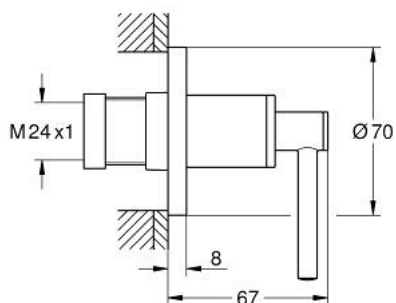

29 397 DL0 ATRIO ELEMENTO EXTERIOR DE TORNEIRA DE PASSAGEM

DESCRIÇÃO DO PRODUTO

- Colour: brushed warm sunset
- Para torneira de passagem 35 028 000/29 032 000
- Acabamento GROHE LongLife
- Profundidade encastrável 20-80 mm
- Manipulo em alavanca

29 397 DL0 ATRIO ELEMENTO EXTERIOR DE TORNEIRA DE PASSAGEM

PEÇAS DE REPOSIÇÃO , novembro 2022 – now

1: extensão do fuso (Spare part-nr. 45988000)

2: Atrio New manipul (Spare part-nr. 14216DL0)