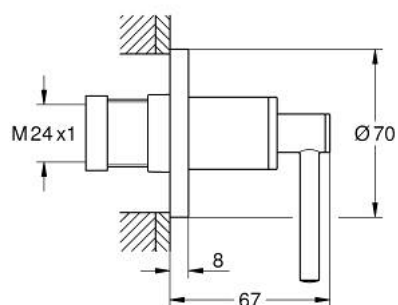

29 397 DA0 ATRIO ELEMENTO EXTERIOR DE TORNEIRA DE PASSAGEM

DESCRIÇÃO DO PRODUTO

- Colour: warm sunset
- Para torneira de passagem 35 028 000/29 032 000
- Acabamento GROHE LongLife
- Profundidade encastrável 20-80 mm
- Manipulo em alavanca

29 397 DA0 ATRIO ELEMENTO EXTERIOR DE TORNEIRA DE PASSAGEM

PEÇAS DE REPOSIÇÃO , setembro 2021 – now

1: extensão do fuso (Spare part-nr. 45988000)

2: Atrio par de manipululos (Spare part-nr. 14216DA0)