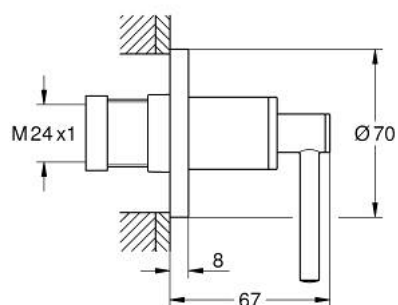

## 29 397 AL0 ATRIO ELEMENTO EXTERIOR DE TORNEIRA DE PASSAGEM

### DESCRIÇÃO DO PRODUTO

- Colour: brushed hard graphite
- Para torneira de passagem 35 028 000/29 032 000
- Acabamento GROHE LongLife
- Profundidade encastrável 20-80 mm
- Manipulo em alavanca

## 29 397 AL0 ATRIO ELEMENTO EXTERIOR DE TORNEIRA DE PASSAGEM

**PEÇAS DE REPOSIÇÃO** , setembro 2021 – now

1: extensão do fuso (Spare part-nr. 45988000)

2: Atrio New man#pulo (Spare part-nr. 14216AL0)