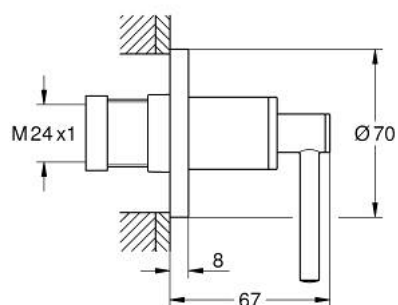

29 397 000 ATRIO ELEMENTO EXTERIOR DE TORNEIRA DE PASSAGEM

DESCRIÇÃO DO PRODUTO

- Colour: cromado
- Para torneira de passagem 35 028 000/29 032 000
- Profundidade encastrável 20-80 mm
- Manipulo em alavanca

29 397 000 **ATRIO ELEMENTO EXTERIOR DE TORNEIRA DE PASSAGEM**

PEÇAS DE REPOSIÇÃO , setembro 2021 – now

1: extensão do fuso (Spare part-nr. 45988000)

2: Lever handles (Spare part-nr. 14216000)