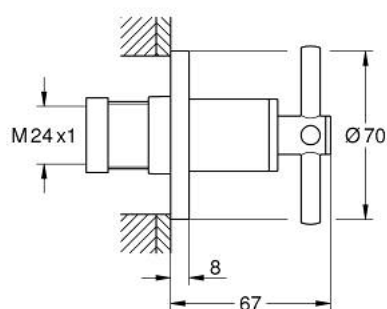

29 396 MS0 ATRIO ELEMENTO EXTERIOR DE TORNEIRA DE PASSAGEM

DESCRIÇÃO DO PRODUTO

- Colour: satin steel
- Para torneira de passagem 35 028 000/29 032 000
- Acabamento GROHE LongLife
- Profundidade encastrável 20-80 mm
- Espelho com junta de vedação ajustável
- Manipulo de cruz

29 396 MS0 **ATRIO ELEMENTO EXTERIOR DE TORNEIRA DE PASSAGEM**

PEÇAS DE REPOSIÇÃO , outubro 2022 – now

1: extensão do fuso (Spare part-nr. 45988000)

2: Cross handles (Spare part-nr. 14215MS0)