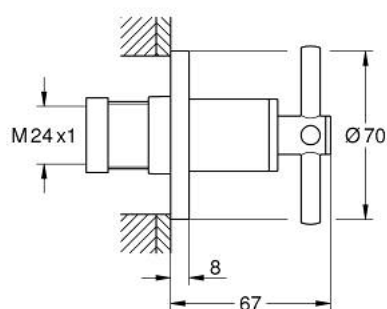

29 396 DL0 ATRIO ELEMENTO EXTERIOR DE TORNEIRA DE PASSAGEM

DESCRIÇÃO DO PRODUTO

- Colour: brushed warm sunset
- Para torneira de passagem 35 028 000/29 032 000
- Acabamento GROHE LongLife
- Profundidade encastrável 20-80 mm
- Espelho com junta de vedação ajustável
- Manipulo de cruz

29 396 DL0 ATRIO ELEMENTO EXTERIOR DE TORNEIRA DE PASSAGEM

PEÇAS DE REPOSIÇÃO , novembro 2022 – now

1: extensão do fuso (Spare part-nr. 45988000)

2: Atrio New manipul (Spare part-nr. 14215DL0)