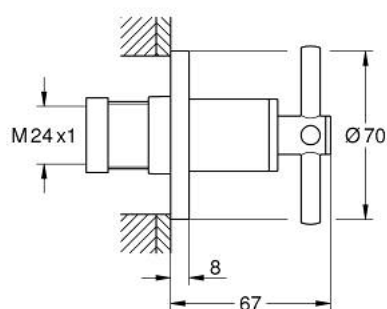

29 396 DC0 ATRIO ELEMENTO EXTERIOR DE TORNEIRA DE PASSAGEM

DESCRIÇÃO DO PRODUTO

- Colour: supersteel
- Para torneira de passagem 35 028 000/29 032 000
- Acabamento GROHE LongLife
- Profundidade encastrável 20-80 mm
- Espelho com junta de vedação ajustável
- Manipulo de cruz

29 396 DC0 ATRIO ELEMENTO EXTERIOR DE TORNEIRA DE PASSAGEM

PEÇAS DE REPOSIÇÃO , setembro 2021 – now

1: extensão do fuso (Spare part-nr. 45988000)

2: Atrio New manipul (Spare part-nr. 14215DC0)