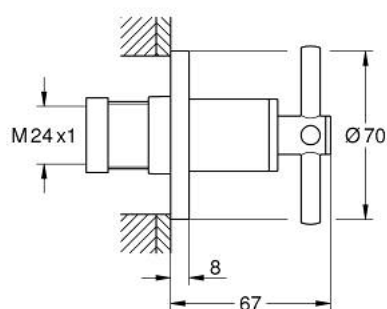

29 396 AL0 ATRIO ELEMENTO EXTERIOR DE TORNEIRA DE PASSAGEM

DESCRIÇÃO DO PRODUTO

- Colour: brushed hard graphite
- Para torneira de passagem 35 028 000/29 032 000
- Acabamento GROHE LongLife
- Profundidade encastrável 20-80 mm
- Espelho com junta de vedação ajustável
- Manipulo de cruz

29 396 AL0 ATRIO ELEMENTO EXTERIOR DE TORNEIRA DE PASSAGEM

PEÇAS DE REPOSIÇÃO , setembro 2021 – now

1: extensão do fuso (Spare part-nr. 45988000)

2: Atrio New manipulador (Spare part-nr. 14215AL0)