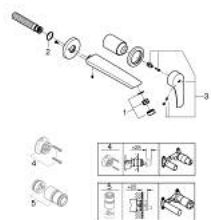

29 338 243 3 EUROSMART MONOCOMANDO DE LAVATÓRIO (2 FUROS) TAMANHO M

DESCRIÇÃO DO PRODUTO

- Colour: matte black
- Montagem na parede
- Manipulo metálico
- Elemento exterior para 23 571 000 / 32 635 000
- Sem elemento encastrável
- Espelho metálico
- GROHE EcoJoy para menor consumo e jato perfeito
- Caudal máximo (a 3 bar): 5 l/min
- GROHE AquaGuide com mousseur regulável
- Distância entre centros 110 mm
- Comprimento da bica: 211 mm
- Edição Profissional

29 338 243 3 EUROSMART MONOCOMANDO DE LAVATÓRIO (2 FUROS) TAMANHO M

PEÇAS DE REPOSIÇÃO , fevereiro 2023 – now

1: Perlator tipo "Mousseur" (Spare part-nr. 468372430)

2: o'ring (Spare part-nr. 0128200M)

3: Manípulo e tampa (Spare part-nr. 485422430)