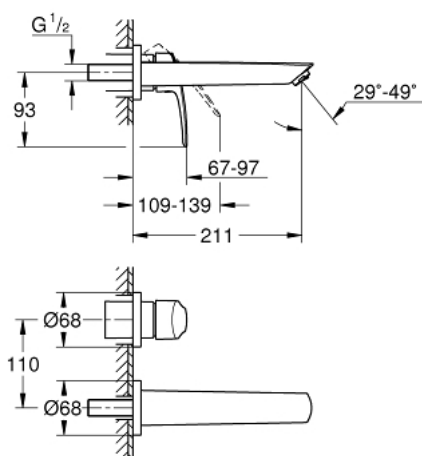

29 338 243 3 EUROSMART MONOCOMANDO DE LAVATÓRIO (2 FUROS) TAMANHO M

DESCRIÇÃO DO PRODUTO

- Colour: matte black
- Montagem na parede
- Manipulo metálico
- Elemento exterior para 23 571 000 / 32 635 000
- Sem elemento encastrável
- Espelho metálico
- GROHE EcoJoy para menor consumo e jato perfeito
- Caudal máximo (a 3 bar): 5 l/min
- GROHE AquaGuide com mousseur regulável
- Distância entre centros 110 mm
- Comprimento da bica: 211 mm
- Edição Profissional

29 338 243 3 EUROSMART MONOCOMANDO DE LAVATÓRIO (2 FUROS) TAMANHO M

PEÇAS DE REPOSIÇÃO , fevereiro 2023 – now

1: Perlator tipo "Mousseur" (Spare part-nr. 468372430)

2: o'ring (Spare part-nr. 0128200M)

3: Manípulo e tampa (Spare part-nr. 485422430)