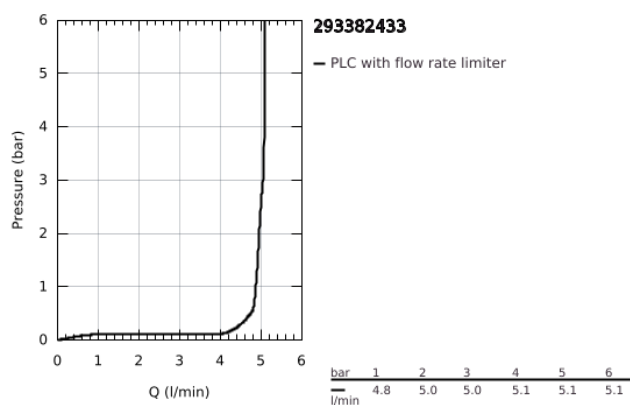

29 338 243 3 EUROSMART MONOCOMANDO DE LAVATÓRIO (2 FUROS) TAMANHO M

DESCRIÇÃO DO PRODUTO

- Colour: matte black
- Montagem na parede
- Manipulo metálico
- Elemento exterior para 23 571 000 / 32 635 000
- Sem elemento encastrável
- Espelho metálico
- GROHE EcoJoy para menor consumo e jato perfeito
- Caudal máximo (a 3 bar): 5 l/min
- GROHE AquaGuide com mousseur regulável
- Distância entre centros 110 mm
- Comprimento da bica: 211 mm
- Edição Profissional

29 338 243 3 EUROSMART MONOCOMANDO DE LAVATÓRIO (2 FUROS) TAMANHO M

PEÇAS DE REPOSIÇÃO , fevereiro 2023 – now

1: Perlator tipo "Mousseur" (Spare part-nr. 468372430)

2: o'ring (Spare part-nr. 0128200M)

3: Manípulo e tampa (Spare part-nr. 485422430)