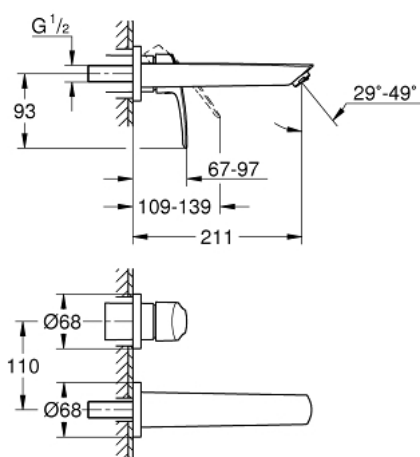

29 338 003 EUROSMART MONOCOMANDO DE LAVATÓRIO (2 FUROS) TAMANHO M

DESCRIÇÃO DO PRODUTO

- Colour: cromado
- Montagem na parede
- Manipulo metálico
- Elemento exterior para 23 571 000 / 32 635 000
- Sem elemento encastrável
- Espelho metálico
- Acabamento GROHE LongLife
- GROHE EcoJoy para menor consumo e jato perfeito
- Caudal máximo (a 3 bar): 5 l/min
- GROHE AquaGuide com mousseur regulável
- Distância entre centros 110 mm
- Comprimento da bica: 211 mm
- Edição Profissional

29 338 003 EUROSMART MONOCOMANDO DE LAVATÓRIO (2 FUROS) TAMANHO M

PEÇAS DE REPOSIÇÃO , julho 2019 – now

1: Perlator tipo "Mousseur" (Spare part-nr. 46837000)

2: o'ring (Spare part-nr. 0128200M)

3: Manípulo e tampa (Spare part-nr. 48542000)