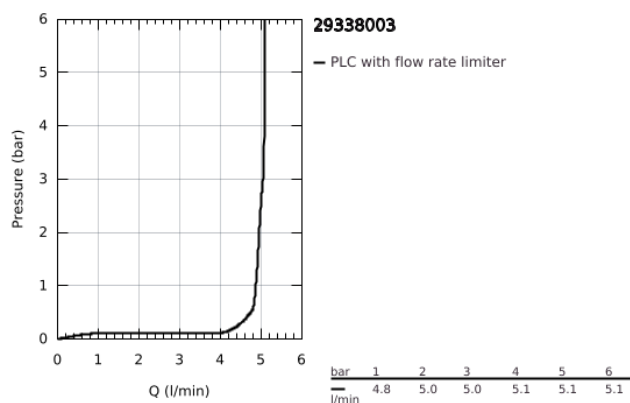

29 338 003 EUROSMART MONOCOMANDO DE LAVATÓRIO (2 FUROS) TAMANHO M

DESCRIÇÃO DO PRODUTO

- Colour: cromado
- Montagem na parede
- Manipulo metálico
- Elemento exterior para 23 571 000 / 32 635 000
- Sem elemento encastrável
- Espelho metálico
- Acabamento GROHE LongLife
- GROHE EcoJoy para menor consumo e jato perfeito
- Caudal máximo (a 3 bar): 5 l/min
- GROHE AquaGuide com mousseur regulável
- Distância entre centros 110 mm
- Comprimento da bica: 211 mm
- Edição Profissional

29 338 003 EUROSMART MONOCOMANDO DE LAVATÓRIO (2 FUROS) TAMANHO M

PEÇAS DE REPOSIÇÃO , julho 2019 – now

1: Perlator tipo "Mousseur" (Spare part-nr. 46837000)

2: o'ring (Spare part-nr. 0128200M)

3: Manípulo e tampa (Spare part-nr. 48542000)