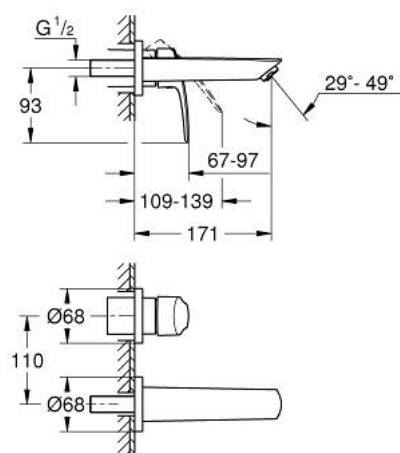

29 337 003 EUROSMART MONOCOMANDO DE LAVATÓRIO (2 FUROS) TAMANHO S

DESCRIÇÃO DO PRODUTO

- Colour: cromado
- Montagem na parede
- Manipulo metálico
- Elemento exterior para 23 571 000 / 32 635 000
- Sem elemento encastrável
- Espelho metálico
- Acabamento GROHE LongLife
- GROHE EcoJoy para menor consumo e jato perfeito
- Caudal máximo (a 3 bar): 5 l/min
- GROHE AquaGuide com mousseur regulável
- Distância entre centros 110 mm
- Comprimento da bica: 171 mm
- Edição Profissional

29 337 003 EUROSMART MONOCOMANDO DE LAVATÓRIO (2 FUROS) TAMANHO S

PEÇAS DE REPOSIÇÃO , julho 2019 – now

1: Perlator tipo "Mousseur" (Spare part-nr. 46837000)

2: o'ring (Spare part-nr. 0128200M)

3: Manípulo e tampa (Spare part-nr. 48542000)