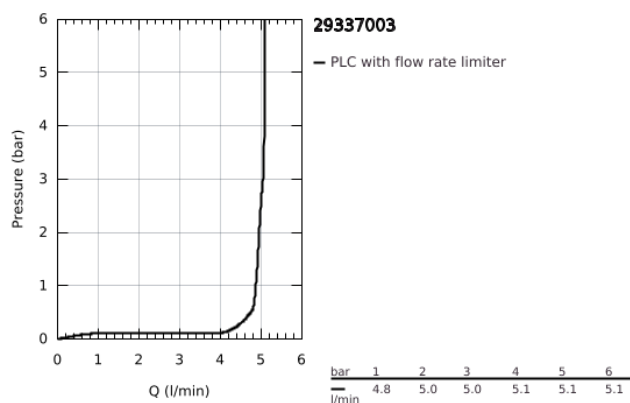

29 337 003 EUROSMART MONOCOMANDO DE LAVATÓRIO (2 FUROS) TAMANHO S

DESCRIÇÃO DO PRODUTO

- Colour: cromado
- Montagem na parede
- Manipulo metálico
- Elemento exterior para 23 571 000 / 32 635 000
- Sem elemento encastrável
- Espelho metálico
- Acabamento GROHE LongLife
- GROHE EcoJoy para menor consumo e jato perfeito
- Caudal máximo (a 3 bar): 5 l/min
- GROHE AquaGuide com mousseur regulável
- Distância entre centros 110 mm
- Comprimento da bica: 171 mm
- Edição Profissional

29 337 003 EUROSMART MONOCOMANDO DE LAVATÓRIO (2 FUROS) TAMANHO S

PEÇAS DE REPOSIÇÃO , julho 2019 – now

1: Perlator tipo "Mousseur" (Spare part-nr. 46837000)

2: o'ring (Spare part-nr. 0128200M)

3: Manípulo e tampa (Spare part-nr. 48542000)