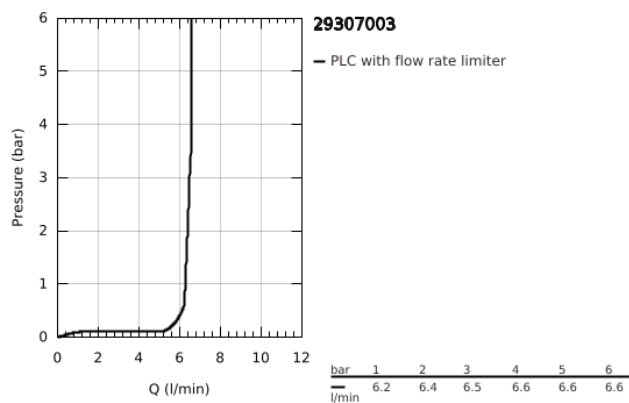

### DESCRIÇÃO DO PRODUTO

- Colour: cromado
- Cartucho de discos cerâmicos GROHE SilkMove 35 mm
- Com limitador ecológico de temperatura
- Acabamento GROHE LongLife
- Composto por:
- bica com mousseur laminar pré-montada
- Manipulo monocomando
- Manipulo metálico
- Inversor para banheira/duche
- Chuveiro de mão Euphoria Cube 6,6 l/min
- Bicha metálica 2000 mm (cromada)
- Ligações flexíveis
- Ligação para bicha de chuveiro
- Válvulas anti-retorno
- Pode ser utilizado com 29 037 002
- Pressão mínima 1,0 bar