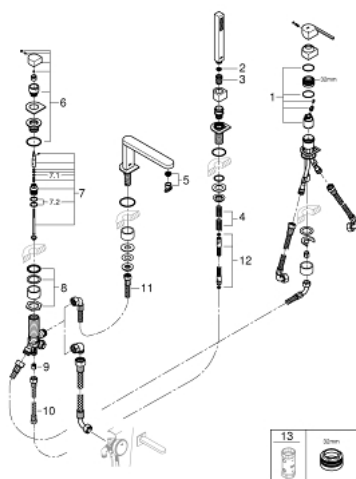

## 29 307 003 GROHE PLUS COMBINAÇÃO MONOCOMANDO DE BANHEIRA E DUCHE

### DESCRIÇÃO DO PRODUTO

- Colour: cromado
- Cartucho de discos cerâmicos GROHE SilkMove 35 mm
- Com limitador ecológico de temperatura
- Acabamento GROHE LongLife
- Composto por:
- bica com mousseur laminar pré-montada
- Manipulo monocomando
- Manipulo metálico
- Inversor para banheira/duche
- Chuveiro de mão Euphoria Cube 6,6 l/min
- Bicha metálica 2000 mm (cromada)
- Ligações flexíveis
- Ligação para bicha de chuveiro
- Válvulas anti-retorno
- Pode ser utilizado com 29 037 002
- Pressão mínima 1,0 bar

### PEÇAS DE REPOSIÇÃO , agosto 2018 – now

- 1: Cartucho (Spare part-nr. 46374000)
- 2: filtro (Spare part-nr. 0700200M)
- 3: porca cónica (Spare part-nr. 08864000)
- 4: Mola (Spare part-nr. 00869000)
- 5: Perlator tipo "Mousseur" (Spare part-nr. 48009000)
- 6: Manípulo regulador com Aquadimmer (Spare part-nr. 48494000)
- 7: Inversor (Spare part-nr. 45443000)
- 7.1: o'ring (Spare part-nr. 0128300M)
- 7.2: o'ring (Spare part-nr. 0120500M)
- 8: fuste (Spare part-nr. 45456000)
- 9: Sede 1/2" (Spare part-nr. 08565000)
- 10: Bicha flexível: entradas de água fria e quente  
Para Lineare 32 115, 33 848, Europlus  
Eurodisc, Essence, Eurostyle, Concetto, Eurosmart. (Spare part-nr. 07300000)
- 11: Bicha flexível: entradas de água fria e quente  
Para Lineare 32 115, 33 848, Europlus  
Eurodisc, Essence, Eurostyle, Concetto, Eurosmart. (Spare part-nr. 48018000)
- 12: Flexível metálico (Spare part-nr. 28146000)
- 13: Chave de caixa (Spare part-nr. 19332000)\*