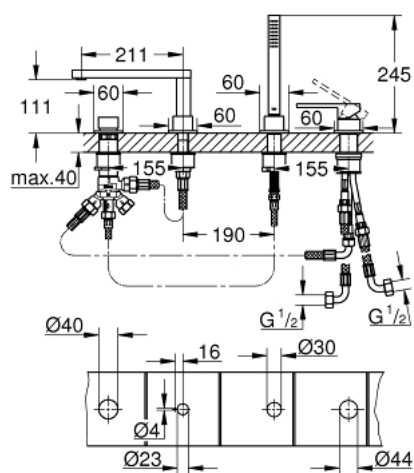

### DESCRIÇÃO DO PRODUTO

- Colour: cromado
- Cartucho de discos cerâmicos GROHE SilkMove 35 mm
- Com limitador ecológico de temperatura
- Acabamento GROHE LongLife
- Composto por:
- bica com mousseur laminar pré-montada
- Manipulo monocomando
- Manipulo metálico
- Inversor para banheira/duche
- Chuveiro de mão Euphoria Cube 6,6 l/min
- Bicha metálica 2000 mm (cromada)
- Ligações flexíveis
- Ligação para bicha de chuveiro
- Válvulas anti-retorno
- Pode ser utilizado com 29 037 002
- Pressão mínima 1,0 bar

### PEÇAS DE REPOSIÇÃO , agosto 2018 – now

- 1: Cartucho (Spare part-nr. 46374000)
- 2: filtro (Spare part-nr. 0700200M)
- 3: porca cónica (Spare part-nr. 08864000)
- 4: Mola (Spare part-nr. 00869000)
- 5: Perlator tipo "Mousseur" (Spare part-nr. 48009000)
- 6: Manípulo regulador com Aquadimmer (Spare part-nr. 48494000)
- 7: Inversor (Spare part-nr. 45443000)
- 7.1: o'ring (Spare part-nr. 0128300M)
- 7.2: o'ring (Spare part-nr. 0120500M)
- 8: fuste (Spare part-nr. 45456000)
- 9: Sede 1/2" (Spare part-nr. 08565000)
- 10: Bicha flexível: entradas de água fria e quente  
Para Lineare 32 115, 33 848, Europlus  
Eurodisc, Essence, Eurostyle, Concetto, Eurosmart. (Spare part-nr. 07300000)
- 11: Bicha flexível: entradas de água fria e quente  
Para Lineare 32 115, 33 848, Europlus  
Eurodisc, Essence, Eurostyle, Concetto, Eurosmart. (Spare part-nr. 48018000)
- 12: Flexível metálico (Spare part-nr. 28146000)
- 13: Chave de caixa (Spare part-nr. 19332000)\*