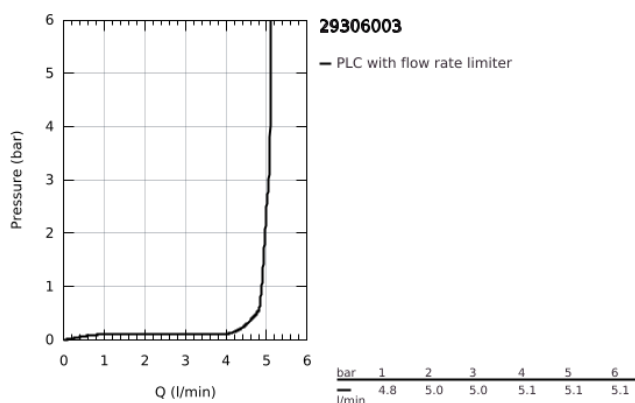

29 306 003 GROHE PLUS MONOCOMANDO DE LAVATÓRIO (2 FUROS) TAMANHO L

DESCRIÇÃO DO PRODUTO

- Colour: cromado
- Montagem na parede
- Elemento exterior para 23 200
- Sem elemento encastrável
- Espelho metálico
- Manipulo metálico
- Acabamento GROHE LongLife
- GROHE EcoJoy para menor consumo e jato perfeito
- Caudal máximo (a 3 bar): 5 l/min
- Mousseur SpeedClean
- GROHE AquaGuide com mousseur regulável
- Distância entre centros 110 mm
- Comprimento 203 mm
- Pressão mínima 1,0 bar

29 306 003 GROHE PLUS MONOCOMANDO DE LAVATÓRIO (2 FUROS) TAMANHO L

PEÇAS DE REPOSIÇÃO, agosto 2018 – now

1: Perlator tipo "Mousseur" (Spare part-nr. 48449000)

2: Prolongamento (Spare part-nr. 46943000)*

* Acessórios Opcionais