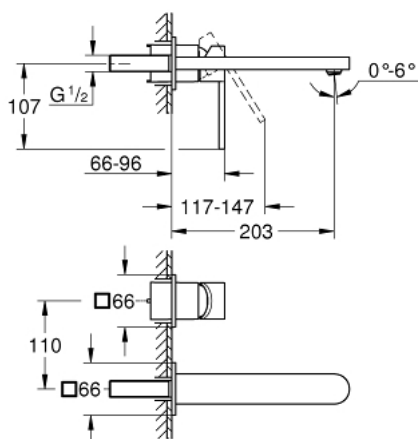

29 306 003 GROHE PLUS MONOCOMANDO DE LAVATÓRIO (2 FUROS) TAMANHO L

DESCRIÇÃO DO PRODUTO

- Colour: cromado
- Montagem na parede
- Elemento exterior para 23 200
- Sem elemento encastrável
- Espelho metálico
- Manipulo metálico
- Acabamento GROHE LongLife
- GROHE EcoJoy para menor consumo e jato perfeito
- Caudal máximo (a 3 bar): 5 l/min
- Mousseur SpeedClean
- GROHE AquaGuide com mousseur regulável
- Distância entre centros 110 mm
- Comprimento 203 mm
- Pressão mínima 1,0 bar

29 306 003 GROHE PLUS MONOCOMANDO DE LAVATÓRIO (2 FUROS) TAMANHO L

PEÇAS DE REPOSIÇÃO, agosto 2018 – now

1: Perlator tipo "Mousseur" (Spare part-nr. 48449000)

2: Prolongamento (Spare part-nr. 46943000)*

* Acessórios Opcionais