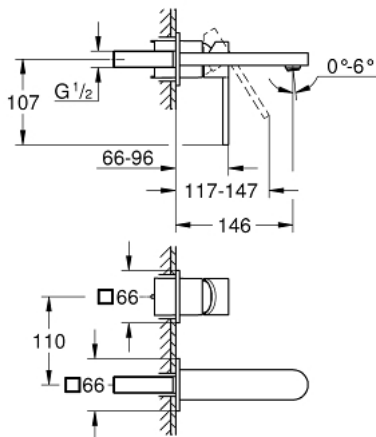

29 303 003 GROHE PLUS MONOCOMANDO DE LAVATÓRIO (2 FUROS) TAMANHO M

DESCRIÇÃO DO PRODUTO

- Colour: cromado
- Montagem na parede
- Elemento exterior para 23 200
- Sem elemento encastrável
- Espelho metálico
- Manipulo metálico
- Acabamento GROHE LongLife
- GROHE EcoJoy para menor consumo e jato perfeito
- Caudal máximo (a 3 bar): 5 l/min
- Mousseur SpeedClean
- GROHE AquaGuide com mousseur regulável
- Distância entre centros 110 mm
- Comprimento da bica 147 mm
- Pressão mínima 1,0 bar

29 303 003 GROHE PLUS MONOCOMANDO DE LAVATÓRIO (2 FUROS) TAMANHO M

PEÇAS DE REPOSIÇÃO , agosto 2018 – now

1: Perlator tipo "Mousseur" (Spare part-nr. 48449000)

2: Prolongamento (Spare part-nr. 46627000)*