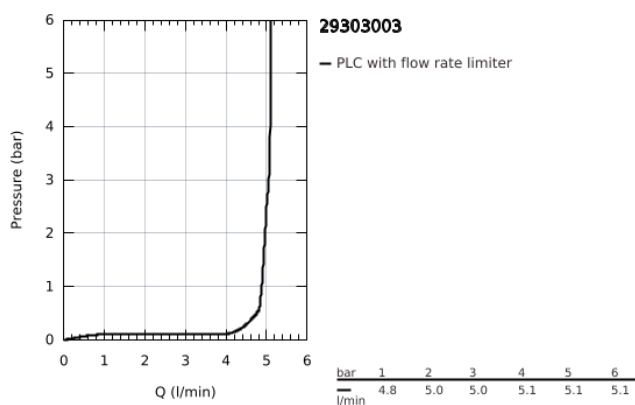

29 303 003 GROHE PLUS MONOCOMANDO DE LAVATÓRIO (2 FUROS) TAMANHO M

DESCRIÇÃO DO PRODUTO

- Colour: cromado
- Montagem na parede
- Elemento exterior para 23 200
- Sem elemento encastrável
- Espelho metálico
- Manipulo metálico
- Acabamento GROHE LongLife
- GROHE EcoJoy para menor consumo e jato perfeito
- Caudal máximo (a 3 bar): 5 l/min
- Mousseur SpeedClean
- GROHE AquaGuide com mousseur regulável
- Distância entre centros 110 mm
- Comprimento da bica 147 mm
- Pressão mínima 1,0 bar

29 303 003 GROHE PLUS MONOCOMANDO DE LAVATÓRIO (2 FUROS) TAMANHO M

PEÇAS DE REPOSIÇÃO , agosto 2018 – now

1: Perlator tipo "Mousseur" (Spare part-nr. 48449000)

2: Prolongamento (Spare part-nr. 46627000)*