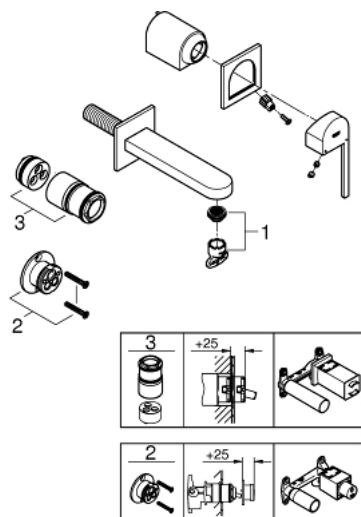

29 303 003 GROHE PLUS MONOCOMANDO DE LAVATÓRIO (2 FUROS) TAMANHO M

DESCRIÇÃO DO PRODUTO

- Colour: cromado
- Montagem na parede
- Elemento exterior para 23 200
- Sem elemento encastrável
- Espelho metálico
- Manipulo metálico
- Acabamento GROHE LongLife
- GROHE EcoJoy para menor consumo e jato perfeito
- Caudal máximo (a 3 bar): 5 l/min
- Mousseur SpeedClean
- GROHE AquaGuide com mousseur regulável
- Distância entre centros 110 mm
- Comprimento da bica 147 mm
- Pressão mínima 1,0 bar

29 303 003 GROHE PLUS MONOCOMANDO DE LAVATÓRIO (2 FUROS) TAMANHO M

PEÇAS DE REPOSIÇÃO , agosto 2018 – now

1: Perlator tipo "Mousseur" (Spare part-nr. 48449000)

2: Prolongamento (Spare part-nr. 46627000)*