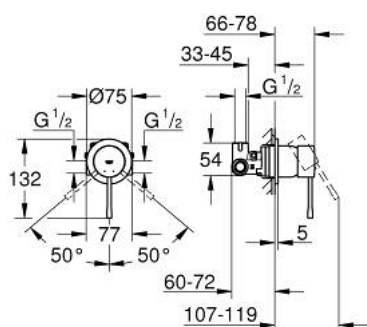

29 197 000 ESSENCE <P>MONOCOMANDO DE DUCHE 1/2" </P>

DESCRIÇÃO DO PRODUTO

- Colour: cromado
- Manipulo metálico
- Encastrável
- Composto por:
- Elemento exterior
- Elemento encastrável
- Cartucho de discos cerâmicos GROHE SilkMove 46 mm
- Acabamento GROHE LongLife
- Limitador ecológico de caudal
- Espelho e junta de vedação
- Limitador de temperatura opcional

29 197 000 **ESSENCE <P>MONOCOMANDO DE DUCHE 1/2" </P>**

PEÇAS DE REPOSIÇÃO , julho 2021 – now

1: Manipulo e tampa (Spare part-nr. 46915000)

2: Cartucho (Spare part-nr. 46048000)

3: Calota (desde 1999) (Spare part-nr. 46243000)

4: Limitador de temperatura (Spare part-nr. 46375000)*

* Acessórios Opcionais