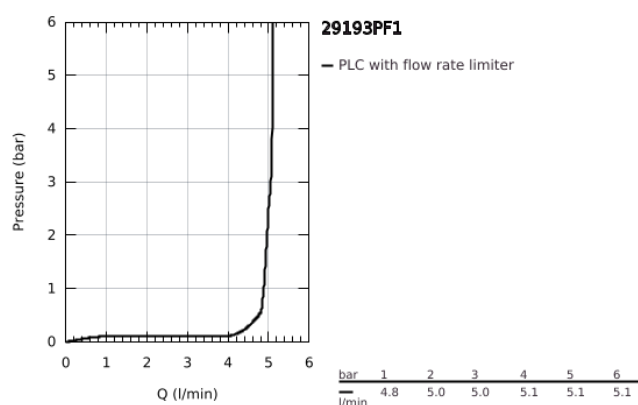

29 193 PF1 ESSENCE MONOCOMANDO DE LAVATÓRIO (2 FUROS) TAMANHO L

DESCRIÇÃO DO PRODUTO

- Colour: crafted chrome
- Montagem na parede
- Elemento exterior para 23 571 000 / 32 635 000
- Sem elemento encastrável
- Espelho metálico
- Manipulo metálico artesanal
- Acabamento GROHE LongLife
- GROHE EcoJoy para menor consumo e jato perfeito
- Caudal máximo (a 3 bar): 5 l/min
- GROHE AquaGuide com mousseur regulável
- Distância entre centros 110 mm
- Comprimento 230 mm
- Edição Profissional

29 193 PF1 ESSENCE MONOCOMANDO DE LAVATÓRIO (2 FUROS) TAMANHO L

PEÇAS DE REPOSIÇÃO , dezembro 2024 – now

1: Manipulo e tampa (Spare part-nr. 46916PF0)

2: Bica giratória 3/4" (Spare part-nr. 48639000)

2.1: Perlator tipo "Mousseur" (Spare part-nr. 48480000)