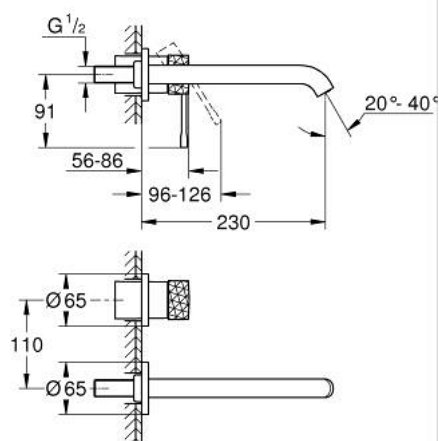

29 193 PF1 ESSENCE MONOCOMANDO DE LAVATÓRIO (2 FUROS) TAMANHO L

DESCRIÇÃO DO PRODUTO

- Colour: crafted chrome
- Montagem na parede
- Elemento exterior para 23 571 000 / 32 635 000
- Sem elemento encastrável
- Espelho metálico
- Manipulo metálico artesanal
- Acabamento GROHE LongLife
- GROHE EcoJoy para menor consumo e jato perfeito
- Caudal máximo (a 3 bar): 5 l/min
- GROHE AquaGuide com mousseur regulável
- Distância entre centros 110 mm
- Comprimento 230 mm
- Edição Profissional

29 193 PF1 ESSENCE MONOCOMANDO DE LAVATÓRIO (2 FUROS) TAMANHO L

PEÇAS DE REPOSIÇÃO , dezembro 2024 – now

1: Manipulo e tampa (Spare part-nr. 46916PF0)

2: Bica giratória 3/4" (Spare part-nr. 48639000)

2.1: Perlator tipo "Mousseur" (Spare part-nr. 48480000)

2.2: fixação da bica (Spare part-nr. 43094000)

3: Prolongamento (Spare part-nr. 46943000)*

* Acessórios Opcionais