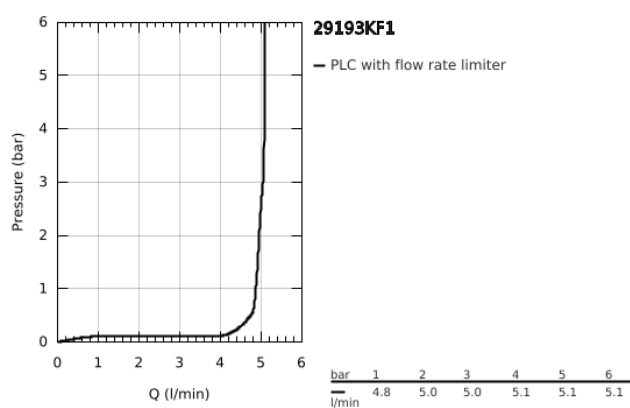

## 29 193 KF1 ESSENCE MONOCOMANDO DE LAVATÓRIO (2 FUROS) TAMANHO L

### DESCRIÇÃO DO PRODUTO

- Colour: phantom black
- Montagem na parede
- Elemento exterior para 23 571 000 / 32 635 000
- Sem elemento encastrável
- Espelho metálico
- Manipulo metálico
- GROHE EcoJoy para menor consumo e jato perfeito
- Caudal máximo (a 3 bar): 5 l/min
- GROHE AquaGuide com mousseur regulável
- Distância entre centros 110 mm
- Comprimento 230 mm
- Edição Profissional