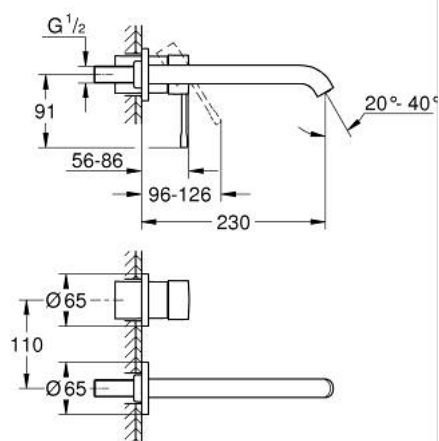

## 29 193 KF1 ESSENCE MONOCOMANDO DE LAVATÓRIO (2 FUROS) TAMANHO L

### DESCRIÇÃO DO PRODUTO

- Colour: phantom black
- Montagem na parede
- Elemento exterior para 23 571 000 / 32 635 000
- Sem elemento encastrável
- Espelho metálico
- Manipulo metálico
- GROHE EcoJoy para menor consumo e jato perfeito
- Caudal máximo (a 3 bar): 5 l/min
- GROHE AquaGuide com mousseur regulável
- Distância entre centros 110 mm
- Comprimento 230 mm
- Edição Profissional

## 29 193 KF1 ESSENCE MONOCOMANDO DE LAVATÓRIO (2 FUROS) TAMANHO L

**PEÇAS DE REPOSIÇÃO** , fevereiro 2023 – now

1: Manipulo e tampa (Spare part-nr. 46916KF0)

2: Bica giratória 3/4" (Spare part-nr. 48639KF0)