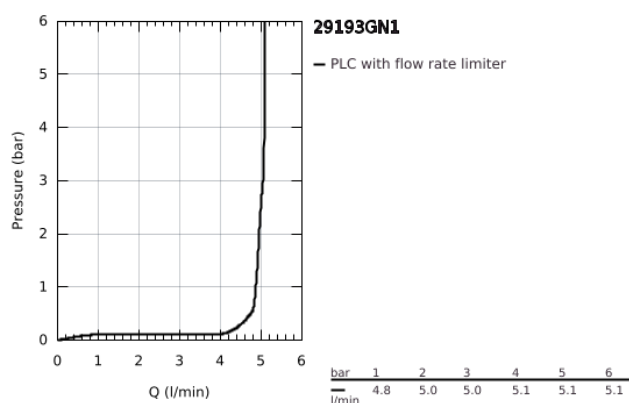

29 193 GN1 ESSENCE MONOCOMANDO DE LAVATÓRIO (2 FUROS) TAMANHO L

DESCRIÇÃO DO PRODUTO

- Colour: brushed cool sunrise
- Montagem na parede
- Elemento exterior para 23 571 000 / 32 635 000
- Sem elemento encastrável
- Espelho metálico
- Manipulo metálico
- Acabamento GROHE LongLife
- GROHE EcoJoy para menor consumo e jato perfeito
- Caudal máximo (a 3 bar): 5 l/min
- GROHE AquaGuide com mousseur regulável
- Distância entre centros 110 mm
- Comprimento 230 mm
- Edição Profissional

29 193 GN1 ESSENCE MONOCOMANDO DE LAVATÓRIO (2 FUROS) TAMANHO L

PEÇAS DE REPOSIÇÃO , janeiro 2024 – now

1: Manipulo e tampa (Spare part-nr. 46916GN0)

2: Bica giratória 3/4" (Spare part-nr. 48639GN0)

2.1: Perlator tipo "Mousseur" (Spare part-nr. 48480000)