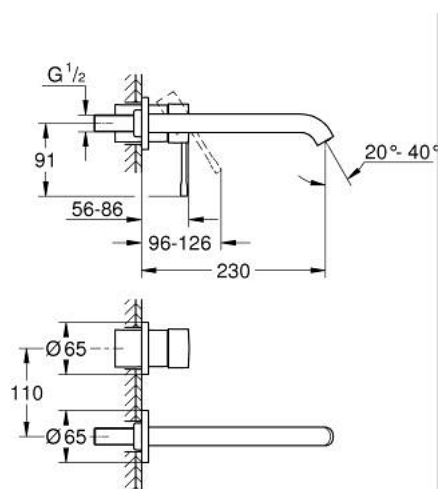

29 193 GN1 ESSENCE MONOCOMANDO DE LAVATÓRIO (2 FUROS) TAMANHO L

DESCRIÇÃO DO PRODUTO

- Colour: brushed cool sunrise
- Montagem na parede
- Elemento exterior para 23 571 000 / 32 635 000
- Sem elemento encastrável
- Espelho metálico
- Manipulo metálico
- Acabamento GROHE LongLife
- GROHE EcoJoy para menor consumo e jato perfeito
- Caudal máximo (a 3 bar): 5 l/min
- GROHE AquaGuide com mousseur regulável
- Distância entre centros 110 mm
- Comprimento 230 mm
- Edição Profissional

29 193 GN1 ESSENCE MONOCOMANDO DE LAVATÓRIO (2 FUROS) TAMANHO L

PEÇAS DE REPOSIÇÃO , janeiro 2024 – now

1: Manipulo e tampa (Spare part-nr. 46916GN0)

2: Bica giratória 3/4" (Spare part-nr. 48639GN0)

2.1: Perlator tipo "Mousseur" (Spare part-nr. 48480000)

2.2: fixação da bica (Spare part-nr. 43094000)

3: Prolongamento (Spare part-nr. 46943000)*

* Acessórios Opcionais