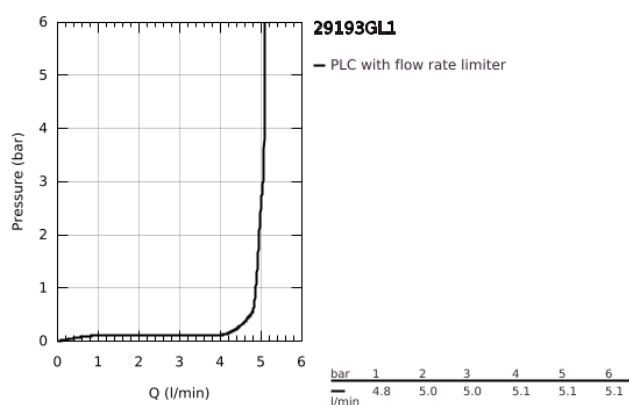

29 193 GL1 ESSENCE MONOCOMANDO DE LAVATÓRIO (2 FUROS) TAMANHO L

DESCRIÇÃO DO PRODUTO

- Colour: cool sunrise
- Montagem na parede
- Elemento exterior para 23 571 000 / 32 635 000
- Sem elemento encastrável
- Espelho metálico
- Manipulo metálico
- Acabamento GROHE LongLife
- GROHE EcoJoy para menor consumo e jato perfeito
- Caudal máximo (a 3 bar): 5 l/min
- GROHE AquaGuide com mousseur regulável
- Distância entre centros 110 mm
- Comprimento 230 mm
- Edição Profissional

29 193 GL1 ESSENCE MONOCOMANDO DE LAVATÓRIO (2 FUROS) TAMANHO L

PEÇAS DE REPOSIÇÃO , janeiro 2024 – now

1: Manipulo e tampa (Spare part-nr. 46916GL0)

2: Bica giratória 3/4" (Spare part-nr. 48639GL0)

2.1: Perlator tipo "Mousseur" (Spare part-nr. 48480000)