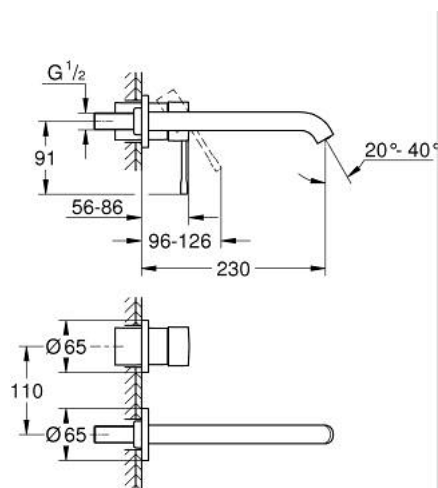

29 193 GL1 ESSENCE MONOCOMANDO DE LAVATÓRIO (2 FUROS) TAMANHO L

DESCRIÇÃO DO PRODUTO

- Colour: cool sunrise
- Montagem na parede
- Elemento exterior para 23 571 000 / 32 635 000
- Sem elemento encastrável
- Espelho metálico
- Manipulo metálico
- Acabamento GROHE LongLife
- GROHE EcoJoy para menor consumo e jato perfeito
- Caudal máximo (a 3 bar): 5 l/min
- GROHE AquaGuide com mousseur regulável
- Distância entre centros 110 mm
- Comprimento 230 mm
- Edição Profissional

29 193 GL1 ESSENCE MONOCOMANDO DE LAVATÓRIO (2 FUROS) TAMANHO L

PEÇAS DE REPOSIÇÃO , janeiro 2024 – now

1: Manipulo e tampa (Spare part-nr. 46916GL0)

2: Bica giratória 3/4" (Spare part-nr. 48639GL0)

2.1: Perlator tipo "Mousseur" (Spare part-nr. 48480000)

2.2: fixação da bica (Spare part-nr. 43094000)

3: Prolongamento (Spare part-nr. 46943000)*

* Acessórios Opcionais