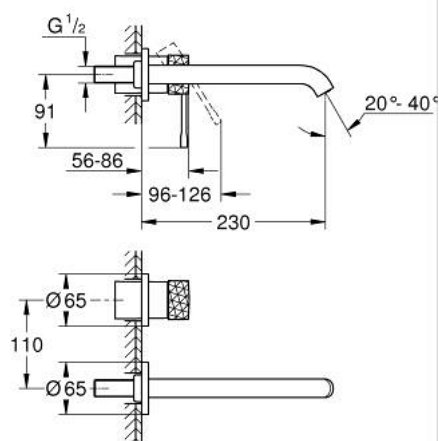

29 193 GF1 ESSENCE MONOCOMANDO DE LAVATÓRIO (2 FUROS) TAMANHO L

DESCRIÇÃO DO PRODUTO

- Colour: brushed crafted cool sunrise
- Montagem na parede
- Elemento exterior para 23 571 000 / 32 635 000
- Sem elemento encastrável
- Espelho metálico
- Manipulo metálico artesanal
- Acabamento GROHE LongLife
- GROHE EcoJoy para menor consumo e jato perfeito
- Caudal máximo (a 3 bar): 5 l/min
- GROHE AquaGuide com mousseur regulável
- Distância entre centros 110 mm
- Comprimento 230 mm
- Edição Profissional

29 193 GF1 ESSENCE MONOCOMANDO DE LAVATÓRIO (2 FUROS) TAMANHO L

PEÇAS DE REPOSIÇÃO , dezembro 2024 – now

1: Manipulo e tampa (Spare part-nr. 46916GF0)

2: Bica giratória 3/4" (Spare part-nr. 48639GN0)

2.1: Perlator tipo "Mousseur" (Spare part-nr. 48480000)

2.2: fixação da bica (Spare part-nr. 43094000)

3: Prolongamento (Spare part-nr. 46943000)*

* Acessórios Opcionais