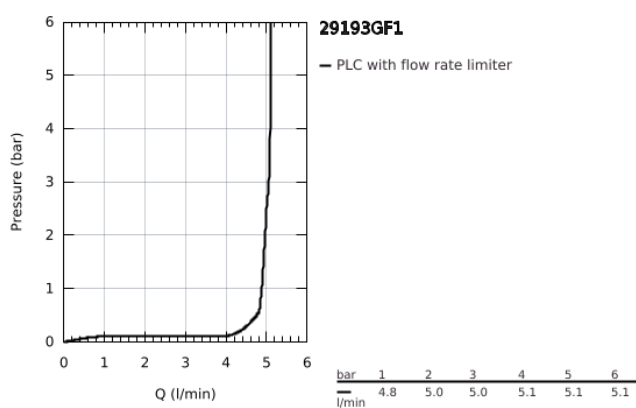

29 193 GF1 ESSENCE MONOCOMANDO DE LAVATÓRIO (2 FUROS) TAMANHO L

DESCRIÇÃO DO PRODUTO

- Colour: brushed crafted cool sunrise
- Montagem na parede
- Elemento exterior para 23 571 000 / 32 635 000
- Sem elemento encastrável
- Espelho metálico
- Manipulo metálico artesanal
- Acabamento GROHE LongLife
- GROHE EcoJoy para menor consumo e jato perfeito
- Caudal máximo (a 3 bar): 5 l/min
- GROHE AquaGuide com mousseur regulável
- Distância entre centros 110 mm
- Comprimento 230 mm
- Edição Profissional

29 193 GF1 ESSENCE MONOCOMANDO DE LAVATÓRIO (2 FUROS) TAMANHO L

PEÇAS DE REPOSIÇÃO , dezembro 2024 – now

1: Manipulo e tampa (Spare part-nr. 46916GF0)

2: Bica giratória 3/4" (Spare part-nr. 48639GN0)

2.1: Perlator tipo "Mousseur" (Spare part-nr. 48480000)