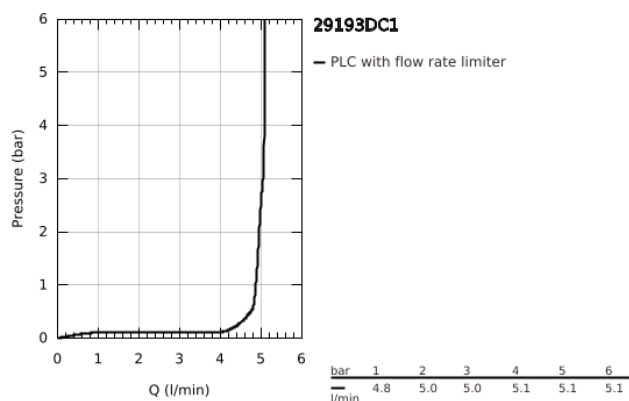

29 193 DC1 ESSENCE MONOCOMANDO DE LAVATÓRIO (2 FUROS) TAMANHO L

DESCRIÇÃO DO PRODUTO

- Colour: supersteel
- Montagem na parede
- Elemento exterior para 23 571 000 / 32 635 000
- Sem elemento encastrável
- Espelho metálico
- Manipulo metálico
- Acabamento GROHE LongLife
- GROHE EcoJoy para menor consumo e jato perfeito
- Caudal máximo (a 3 bar): 5 l/min
- GROHE AquaGuide com mousseur regulável
- Distância entre centros 110 mm
- Comprimento 230 mm
- Edição Profissional

29 193 DC1 ESSENCE MONOCOMANDO DE LAVATÓRIO (2 FUROS) TAMANHO L

PEÇAS DE REPOSIÇÃO , janeiro 2024 – now

1: Manipulo e tampa (Spare part-nr. 46916DC0)

2: Bica giratória 3/4" (Spare part-nr. 48639DC0)

2.1: Perlator tipo "Mousseur" (Spare part-nr. 48480000)