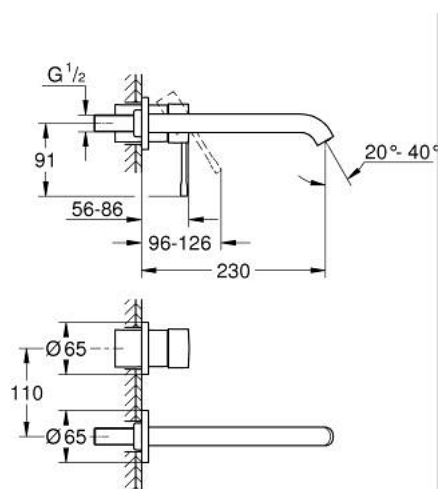

29 193 DC1 ESSENCE MONOCOMANDO DE LAVATÓRIO (2 FUROS) TAMANHO L

DESCRIÇÃO DO PRODUTO

- Colour: supersteel
- Montagem na parede
- Elemento exterior para 23 571 000 / 32 635 000
- Sem elemento encastrável
- Espelho metálico
- Manipulo metálico
- Acabamento GROHE LongLife
- GROHE EcoJoy para menor consumo e jato perfeito
- Caudal máximo (a 3 bar): 5 l/min
- GROHE AquaGuide com mousseur regulável
- Distância entre centros 110 mm
- Comprimento 230 mm
- Edição Profissional

29 193 DC1 ESSENCE MONOCOMANDO DE LAVATÓRIO (2 FUROS) TAMANHO L

PEÇAS DE REPOSIÇÃO , janeiro 2024 – now

1: Manipulo e tampa (Spare part-nr. 46916DC0)

2: Bica giratória 3/4" (Spare part-nr. 48639DC0)

2.1: Perlator tipo "Mousseur" (Spare part-nr. 48480000)

2.2: fixação da bica (Spare part-nr. 43094000)

3: Prolongamento (Spare part-nr. 46943000)*

* Acessórios Opcionais