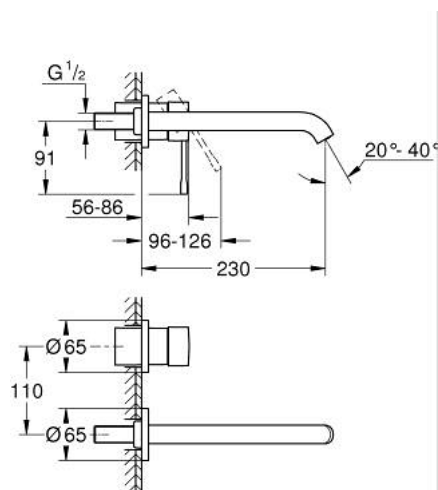

29 193 DA1 ESSENCE MONOCOMANDO DE LAVATÓRIO (2 FUROS) TAMANHO L

DESCRIÇÃO DO PRODUTO

- Colour: warm sunset
- Montagem na parede
- Elemento exterior para 23 571 000 / 32 635 000
- Sem elemento encastrável
- Espelho metálico
- Manipulo metálico
- Acabamento GROHE LongLife
- GROHE EcoJoy para menor consumo e jato perfeito
- Caudal máximo (a 3 bar): 5 l/min
- GROHE AquaGuide com mousseur regulável
- Distância entre centros 110 mm
- Comprimento 230 mm
- Edição Profissional

29 193 DA1 ESSENCE MONOCOMANDO DE LAVATÓRIO (2 FUROS) TAMANHO L

PEÇAS DE REPOSIÇÃO , janeiro 2024 – now

1: Manipulo e tampa (Spare part-nr. 46916DA0)

2: Bica giratória 3/4" (Spare part-nr. 48639DA0)

2.1: Perlator tipo "Mousseur" (Spare part-nr. 48480000)

2.2: fixação da bica (Spare part-nr. 43094000)

3: Prolongamento (Spare part-nr. 46943000)*

* Acessórios Opcionais