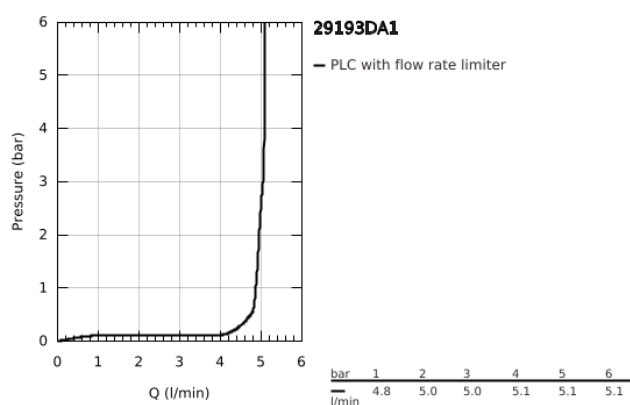

29 193 DA1 ESSENCE MONOCOMANDO DE LAVATÓRIO (2 FUROS) TAMANHO L

DESCRIÇÃO DO PRODUTO

- Colour: warm sunset
- Montagem na parede
- Elemento exterior para 23 571 000 / 32 635 000
- Sem elemento encastrável
- Espelho metálico
- Manipulo metálico
- Acabamento GROHE LongLife
- GROHE EcoJoy para menor consumo e jato perfeito
- Caudal máximo (a 3 bar): 5 l/min
- GROHE AquaGuide com mousseur regulável
- Distância entre centros 110 mm
- Comprimento 230 mm
- Edição Profissional

29 193 DA1 ESSENCE MONOCOMANDO DE LAVATÓRIO (2 FUROS) TAMANHO L

PEÇAS DE REPOSIÇÃO , janeiro 2024 – now

1: Manipulo e tampa (Spare part-nr. 46916DA0)

2: Bica giratória 3/4" (Spare part-nr. 48639DA0)

2.1: Perlator tipo "Mousseur" (Spare part-nr. 48480000)