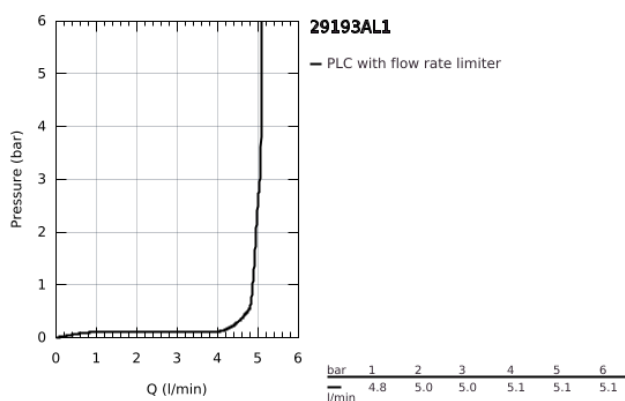

## 29 193 AL1 ESSENCE MONOCOMANDO DE LAVATÓRIO (2 FUROS) TAMANHO L

### DESCRIÇÃO DO PRODUTO

- Colour: brushed hard graphite
- Montagem na parede
- Elemento exterior para 23 571 000 / 32 635 000
- Sem elemento encastrável
- Espelho metálico
- Manipulo metálico
- Acabamento GROHE LongLife
- GROHE EcoJoy para menor consumo e jato perfeito
- Caudal máximo (a 3 bar): 5 l/min
- GROHE AquaGuide com mousseur regulável
- Distância entre centros 110 mm
- Comprimento 230 mm
- Edição Profissional