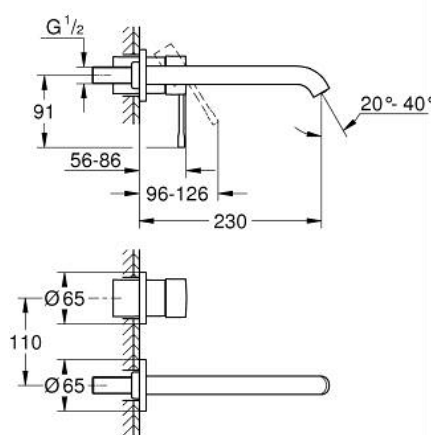

## 29 193 AL1 ESSENCE MONOCOMANDO DE LAVATÓRIO (2 FUROS) TAMANHO L

### DESCRIÇÃO DO PRODUTO

- Colour: brushed hard graphite
- Montagem na parede
- Elemento exterior para 23 571 000 / 32 635 000
- Sem elemento encastrável
- Espelho metálico
- Manipulo metálico
- Acabamento GROHE LongLife
- GROHE EcoJoy para menor consumo e jato perfeito
- Caudal máximo (a 3 bar): 5 l/min
- GROHE AquaGuide com mousseur regulável
- Distância entre centros 110 mm
- Comprimento 230 mm
- Edição Profissional

## 29 193 AL1 ESSENCE MONOCOMANDO DE LAVATÓRIO (2 FUROS) TAMANHO L

**PEÇAS DE REPOSIÇÃO** , janeiro 2024 – now

1: Manipulo e tampa (Spare part-nr. 46916AL0)

2: Bica giratória 3/4" (Spare part-nr. 48639AL0)