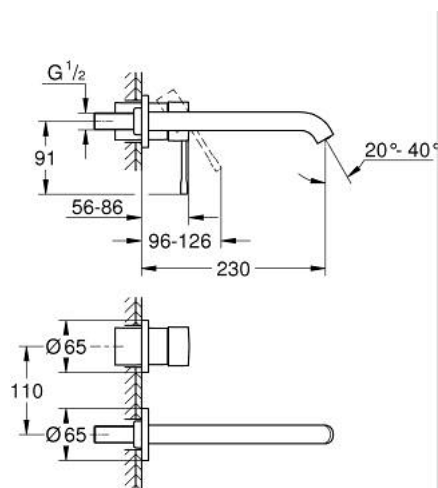

29 193 A01 ESSENCE MONOCOMANDO DE LAVATÓRIO (2 FUROS) TAMANHO L

DESCRIÇÃO DO PRODUTO

- Colour: hard graphite
- Montagem na parede
- Elemento exterior para 23 571 000 / 32 635 000
- Sem elemento encastrável
- Espelho metálico
- Manipulo metálico
- Acabamento GROHE LongLife
- GROHE EcoJoy para menor consumo e jato perfeito
- Caudal máximo (a 3 bar): 5 l/min
- GROHE AquaGuide com mousseur regulável
- Distância entre centros 110 mm
- Comprimento 230 mm
- Edição Profissional

29 193 A01 ESSENCE MONOCOMANDO DE LAVATÓRIO (2 FUROS) TAMANHO L

PEÇAS DE REPOSIÇÃO , janeiro 2024 – now

1: Manipulo e tampa (Spare part-nr. 46916A00)

2: Bica giratória 3/4" (Spare part-nr. 48639A00)

2.1: Perlator tipo "Mousseur" (Spare part-nr. 48480000)

2.2: fixação da bica (Spare part-nr. 43094000)

3: Prolongamento (Spare part-nr. 46943000)*

* Acessórios Opcionais