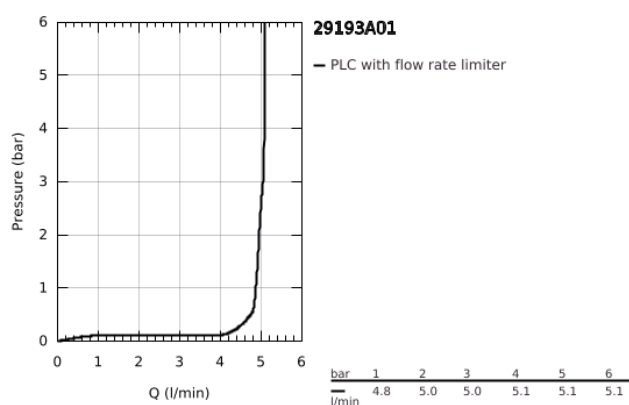

29 193 A01 ESSENCE MONOCOMANDO DE LAVATÓRIO (2 FUROS) TAMANHO L

DESCRIÇÃO DO PRODUTO

- Colour: hard graphite
- Montagem na parede
- Elemento exterior para 23 571 000 / 32 635 000
- Sem elemento encastrável
- Espelho metálico
- Manipulo metálico
- Acabamento GROHE LongLife
- GROHE EcoJoy para menor consumo e jato perfeito
- Caudal máximo (a 3 bar): 5 l/min
- GROHE AquaGuide com mousseur regulável
- Distância entre centros 110 mm
- Comprimento 230 mm
- Edição Profissional

29 193 A01 ESSENCE MONOCOMANDO DE LAVATÓRIO (2 FUROS) TAMANHO L

PEÇAS DE REPOSIÇÃO , janeiro 2024 – now

1: Manipulo e tampa (Spare part-nr. 46916A00)

2: Bica giratória 3/4" (Spare part-nr. 48639A00)

2.1: Perlator tipo "Mousseur" (Spare part-nr. 48480000)