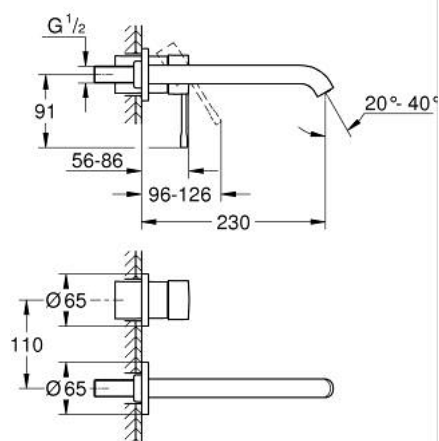

29 193 001 ESSENCE MONOCOMANDO DE LAVATÓRIO (2 FUROS) TAMANHO L

DESCRIÇÃO DO PRODUTO

- Colour: cromado
- Montagem na parede
- Elemento exterior para 23 571 000 / 32 635 000
- Sem elemento encastrável
- Espelho metálico
- Manipulo metálico
- Acabamento GROHE LongLife
- GROHE EcoJoy para menor consumo e jato perfeito
- Caudal máximo (a 3 bar): 5 l/min
- GROHE AquaGuide com mousseur regulável
- Distância entre centros 110 mm
- Comprimento 230 mm
- Edição Profissional
- Substitui monocomando de dois furos Essence 19 967 xx1

29 193 001 ESSENCE MONOCOMANDO DE LAVATÓRIO (2 FUROS) TAMANHO L

PEÇAS DE REPOSIÇÃO , janeiro 2024 – now

1: Manipulo e tampa (Spare part-nr. 46916000)

2: Bica giratória 3/4" (Spare part-nr. 48639000)

2.1: Perlator tipo "Mousseur" (Spare part-nr. 48480000)