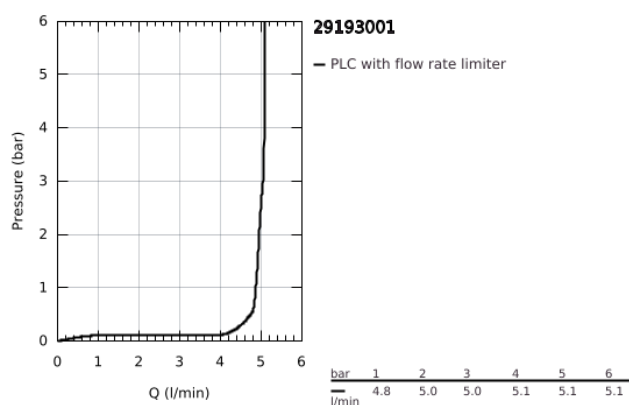

29 193 001 ESSENCE MONOCOMANDO DE LAVATÓRIO (2 FUROS) TAMANHO L

DESCRIÇÃO DO PRODUTO

- Colour: cromado
- Montagem na parede
- Elemento exterior para 23 571 000 / 32 635 000
- Sem elemento encastrável
- Espelho metálico
- Manipulo metálico
- Acabamento GROHE LongLife
- GROHE EcoJoy para menor consumo e jato perfeito
- Caudal máximo (a 3 bar): 5 l/min
- GROHE AquaGuide com mousseur regulável
- Distância entre centros 110 mm
- Comprimento 230 mm
- Edição Profissional
- Substitui monocomando de dois furos Essence 19 967 xx1

29 193 001 ESSENCE MONOCOMANDO DE LAVATÓRIO (2 FUROS) TAMANHO L

PEÇAS DE REPOSIÇÃO , janeiro 2024 – now

1: Manipulo e tampa (Spare part-nr. 46916000)

2: Bica giratória 3/4" (Spare part-nr. 48639000)

2.1: Perlator tipo "Mousseur" (Spare part-nr. 48480000)