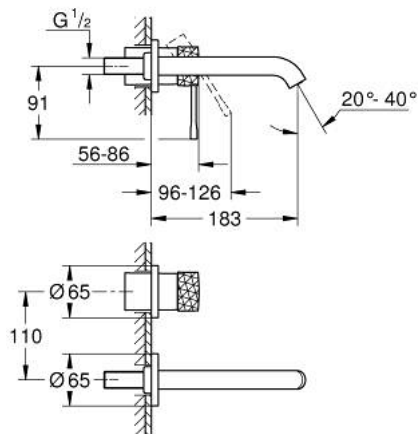

29 192 PF1 ESSENCE MONOCOMANDO DE LAVATÓRIO (2 FUROS) TAMANHO M

DESCRIÇÃO DO PRODUTO

- Colour: crafted chrome
- Montagem na parede
- Elemento exterior para 23 571 000 / 32 635 000
- Sem elemento encastrável
- Espelho metálico
- Manipulo metálico artesanal
- Acabamento GROHE LongLife
- GROHE EcoJoy para menor consumo e jato perfeito
- Caudal máximo (a 3 bar): 5 l/min
- GROHE AquaGuide com mousseur regulável
- Distância entre centros 110 mm
- Projeção 183 mm
- Showroom+ exclusivo

29 192 PF1 ESSENCE MONOCOMANDO DE LAVATÓRIO (2 FUROS) TAMANHO M

PEÇAS DE REPOSIÇÃO , março 2024 – now

1: Manipulo e tampa (Spare part-nr. 46916PF0)

2: Bica giratória 3/4" (Spare part-nr. 48638000)

2.1: Perlator tipo "Mousseur" (Spare part-nr. 48480000)

2.2: fixação da bica (Spare part-nr. 43094000)

3: Prolongamento (Spare part-nr. 46943000)*

* Acessórios Opcionais