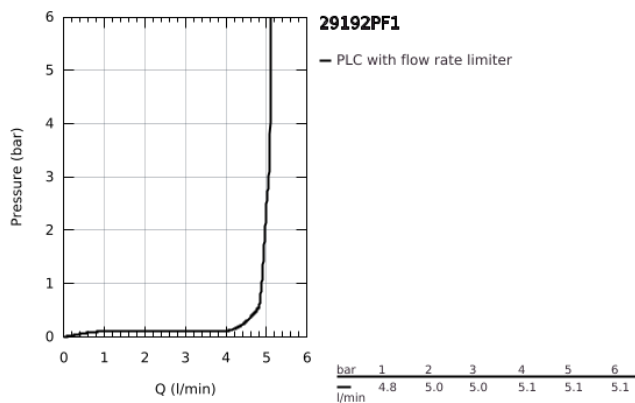

29 192 PF1 ESSENCE MONOCOMANDO DE LAVATÓRIO (2 FUROS) TAMANHO M

DESCRIÇÃO DO PRODUTO

- Colour: crafted chrome
- Montagem na parede
- Elemento exterior para 23 571 000 / 32 635 000
- Sem elemento encastrável
- Espelho metálico
- Manipulo metálico artesanal
- Acabamento GROHE LongLife
- GROHE EcoJoy para menor consumo e jato perfeito
- Caudal máximo (a 3 bar): 5 l/min
- GROHE AquaGuide com mousseur regulável
- Distância entre centros 110 mm
- Projeção 183 mm
- Showroom+ exclusivo

29 192 PF1 ESSENCE MONOCOMANDO DE LAVATÓRIO (2 FUROS) TAMANHO M

PEÇAS DE REPOSIÇÃO , março 2024 – now

1: Manipulo e tampa (Spare part-nr. 46916PF0)

2: Bica giratória 3/4" (Spare part-nr. 48638000)

2.1: Perlator tipo "Mousseur" (Spare part-nr. 48480000)